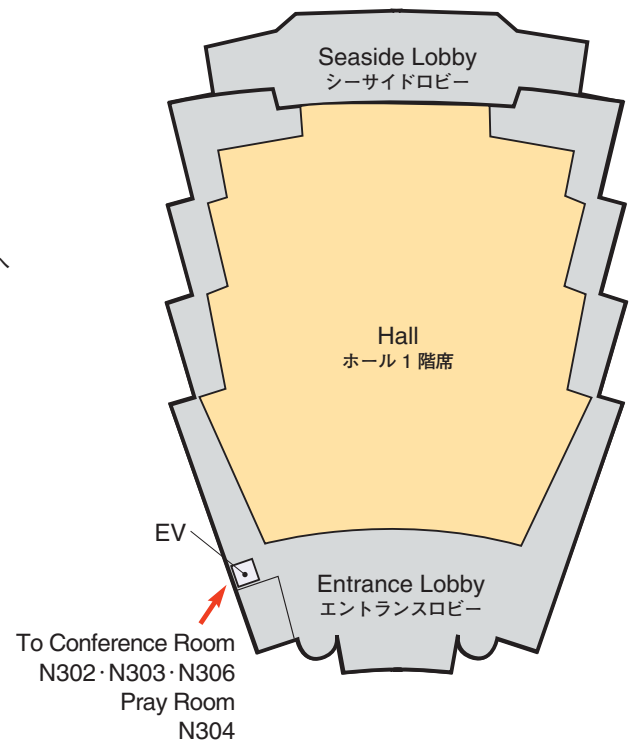

Venue Map

JRS 日医放会場
JSRT 技術学会会場
JSMP 医学物理学学会会場
Common 合同会場

Information Center (Conference Center 2F) インフォメーションセンター	045-228-6378
JRS Committee (213) 日医放実行委員会室	045-228-6377
JSRT Committee (514) 技術学会実行委員会室	045-228-6381
JSMP Committee (425) 医学物理学学会実行委員会室	045-228-6380
ITEM Administration 工業会事務局	045-228-6568
JRC Administration (212) JRC 事務局	045-228-6376

Conference Center 5F
会議センター 5F

National Convention Hall 3F
国立大ホール 3F

National Convention Hall 2F
国立大ホール 2F

National Convention Hall 1F
国立大ホール 1F

Venue Map

Access

Shibuya Sta. 渋谷駅	Tokyu Toyoko Line, 30 min. 【東急東横線【みなとみらい線 乗り入れ】約30分(特急)】	Minato Mirai Sta. みなとみらい駅	5 min. on foot. 【徒歩】約5分	PACIFICO YOKOHAMA パシフィコ横浜
Yokohama Sta. 横浜駅		Minato Mirai Line, 3 min. 【みなとみらい線】約3分	17 min. by Bus from Bus stop 4 located at the 1st floor of Sogo Department Store, Yokohama St. Est. Ext. 【バス】約17分(東口そごう1階 市営・京急バス4のりば)	
Shin-yokohama Sta. 新横浜駅		JR Yokohama Line, 17 min. 【JR 横濱線】約17分 Yokohama Subway, 15 min. 【横浜市営地下鉄】約15分	10 min. by Taxi. Taxi Stand on B 2F of Porta, Yokohama St. Est. Ext. 【タクシー】約10分(東口ポルタ地下2階 タクシーのりば)	
		Sakuragicho Sta. 桜木町駅	12 min. on foot. 【徒歩】約12分 11 min. by Bus from Bus Stop 4. 【バス】約11分(市営バス4のりば) 5 min. by Taxi. 【タクシー】約5分	