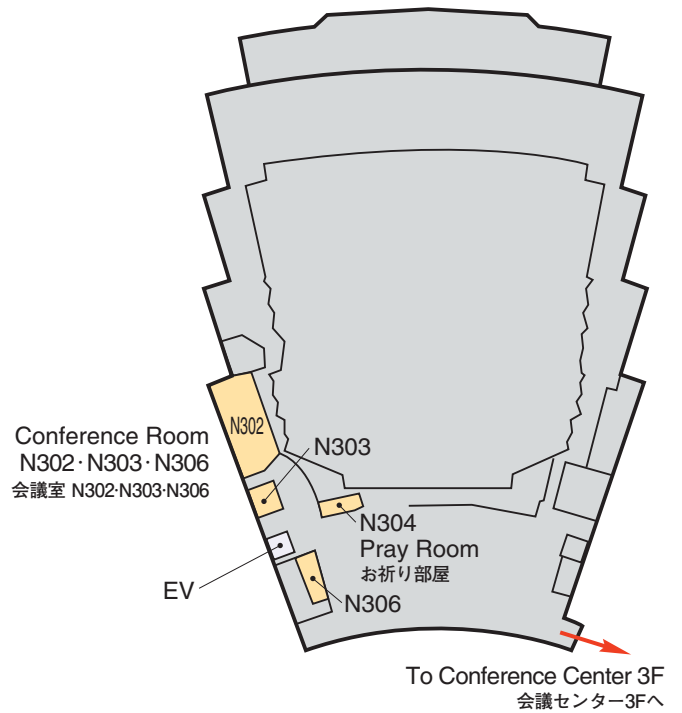

Venue Map

JRS 日医放会場
JSRT 技術学会会場
JSMP 医学物理学学会会場
Common 合同会場

Information Center (Conference Center 2F) インフォメーションセンター	045-228-6378
JRS Committee (213) 日医放実行委員会室	045-228-6377
JSRT Committee (514) 技術学会実行委員会室	045-228-6381
JSMP Committee (425) 医学物理学学会実行委員会室	045-228-6380
ITEM Administration 工業会事務局	045-228-6568
JRC Administration (212) JRC 事務局	045-228-6376

Conference Center 5F
会議センター 5F

National Convention Hall 3F
国立大ホール 3F

National Convention Hall 2F
国立大ホール 2F

National Convention Hall 1F
国立大ホール 1F

Venue Map

Access

Shibuya Sta. 渋谷駅	Tokyu Toyoko Line, 30 min. 【東急東横線【みなとみらい線 乗り入れ】約30分(特急)】	Minato Mirai Sta. みなとみらい駅	5 min. on foot. 【徒歩】約5分	PACIFICO YOKOHAMA パシフィコ横浜
Yokohama Sta. 横浜駅		Minato Mirai Line, 3 min. 【みなとみらい線】約3分	17 min. by Bus from Bus stop 4 located at the 1st floor of Sogo Department Store, Yokohama St. Est. Ext. 【バス】約17分(東口そごう1階 市営・京急バス4のりば)	
Shin-yokohama Sta. 新横浜駅		JR Yokohama Line, 17 min. 【JR 横濱線】約17分 Yokohama Subway, 15 min. 【横浜市営地下鉄】約15分	10 min. by Taxi. Taxi Stand on B 2F of Porta, Yokohama St. Est. Ext. 【タクシー】約10分(東口ポルタ地下2階 タクシーのりば)	
		Sakuragicho Sta. 桜木町駅	12 min. on foot. 【徒歩】約12分 11 min. by Bus from Bus Stop 4. 【バス】約11分(市営バス4のりば) 5 min. by Taxi. 【タクシー】約5分	