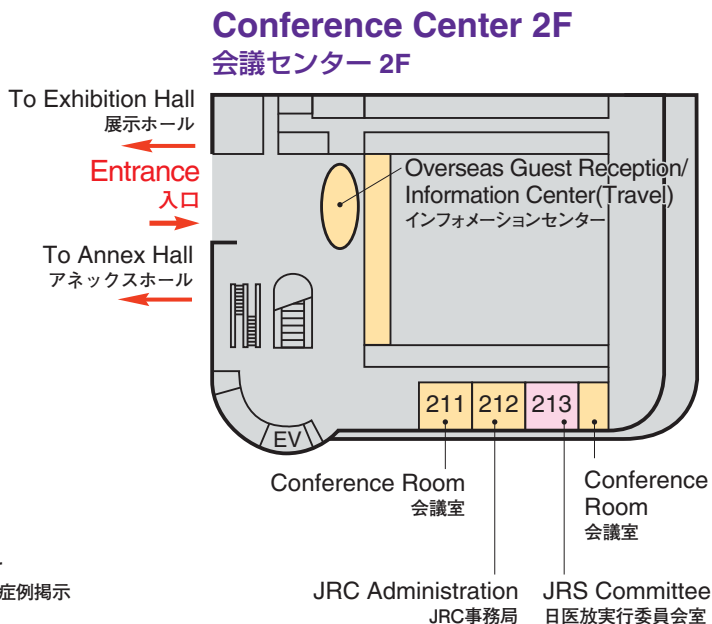

Venue Map

JRS 日医放会場
JSRT 技術学会会場
JSMP 医学物理学学会会場
Common 合同会場

Information Center (Conference Center 2F) インフォメーションセンター	045-228-6378
JRS Committee (213) 日医放実行委員会室	045-228-6377
JSRT Committee (514) 技術学会実行委員会室	045-228-6381
JSMP Committee (425) 医学物理学学会実行委員会室	045-228-6380
ITEM Administration 工業会事務局	045-228-6568
JRC Administration (212) JRC 事務局	045-228-6376

Conference Center 5F
会議センター 5F

National Convention Hall 3F
国立大ホール 3F

National Convention Hall 2F
国立大ホール 2F

National Convention Hall 1F
国立大ホール 1F

Venue Map

Access

Shibuya Sta. 渋谷駅	Tokyu Toyoko Line, 30 min. 【東急東横線【みなとみらい線 乗り入れ】約30分(特急)】	Minato Mirai Sta. みなとみらい駅	5 min. on foot. 【徒歩】約5分	PACIFICO YOKOHAMA パシフィコ横浜
Yokohama Sta. 横浜駅		Minato Mirai Line, 3 min. 【みなとみらい線】約3分	17 min. by Bus from Bus stop 4 located at the 1st floor of Sogo Department Store, Yokohama St. Est. Ext. 【バス】約17分(東口そごう1階 市営・京急バス4のりば)	
Shin-yokohama Sta. 新横浜駅		JR Yokohama Line, 17 min. 【JR 横濱線】約17分 Yokohama Subway, 15 min. 【横浜市営地下鉄】約15分	10 min. by Taxi. Taxi Stand on B 2F of Porta, Yokohama St. Est. Ext. 【タクシー】約10分(東口ポルタ地下2階 タクシーのりば)	
		Sakuragicho Sta. 桜木町駅	12 min. on foot. 【徒歩】約12分 11 min. by Bus from Bus Stop 4. 【バス】約11分(市営バス4のりば) 5 min. by Taxi. 【タクシー】約5分	