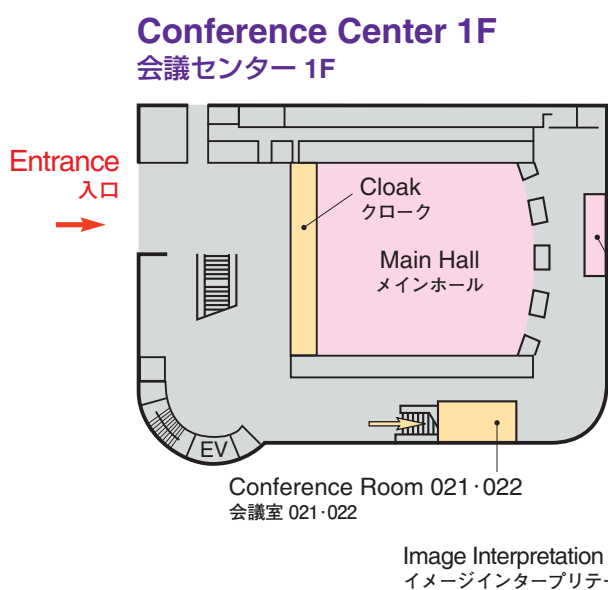

Venue Map

JRS 日医放会場
JSRT 技術学会会場
JSMP 医学物理学学会会場
Common 合同会場

Information Center (Conference Center 2F) インフォメーションセンター	045-228-6378
JRS Committee (213) 日医放実行委員会室	045-228-6377
JSRT Committee (514) 技術学会実行委員会室	045-228-6381
JSMP Committee (425) 医学物理学学会実行委員会室	045-228-6380
ITEM Administration 工業会事務局	045-228-6568
JRC Administration (212) JRC 事務局	045-228-6376

Conference Center 5F
会議センター 5F

National Convention Hall 3F
国立大ホール 3F

National Convention Hall 2F
国立大ホール 2F

National Convention Hall 1F
国立大ホール 1F

Venue Map

Access

Shibuya Sta. 渋谷駅	Tokyu Toyoko Line, 30 min. 【東急東横線【みなとみらい線 乗り入れ】約30分(特急)】	Minato Mirai Sta. みなとみらい駅	5 min. on foot. 【徒歩】約5分	PACIFICO YOKOHAMA パシフィコ横浜
Yokohama Sta. 横浜駅		Minato Mirai Line, 3 min. 【みなとみらい線】約3分	17 min. by Bus from Bus stop 4 located at the 1st floor of Sogo Department Store, Yokohama St. Est. Ext. 【バス】約17分(東口そごう1階 市営・京急バス4のりば)	
Shin-yokohama Sta. 新横浜駅		JR Yokohama Line, 17 min. 【JR 横濱線】約17分 Yokohama Subway, 15 min. 【横浜市営地下鉄】約15分	10 min. by Taxi. Taxi Stand on B 2F of Porta, Yokohama St. Est. Ext. 【タクシー】約10分(東口ポルタ地下2階 タクシーのりば)	
		Sakuragicho Sta. 桜木町駅	12 min. on foot. 【徒歩】約12分 11 min. by Bus from Bus Stop 4. 【バス】約11分(市営バス4のりば) 5 min. by Taxi. 【タクシー】約5分	