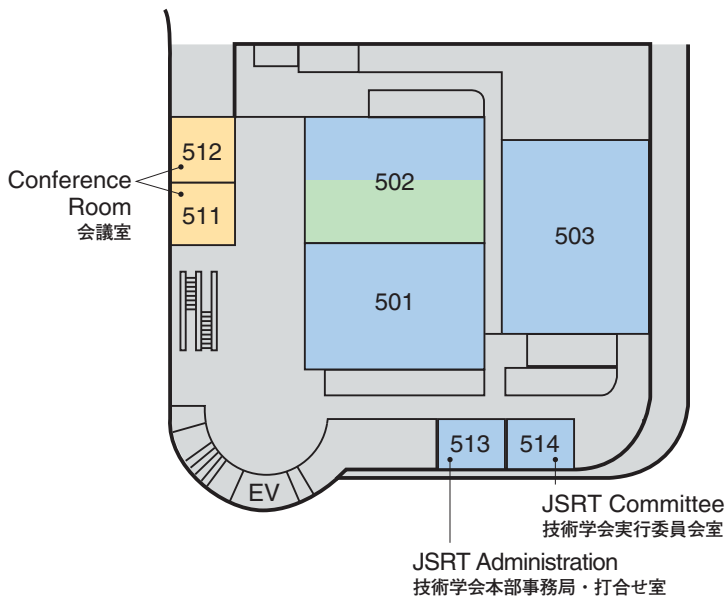

Venue Map

JRS 日医放会場
JSRT 技術学会会場
JSMP 医学物理学学会会場
Common 合同会場

Information Center (Conference Center 2F) インフォメーションセンター	045-228-6378
JRS Committee (213) 日医放実行委員会室	045-228-6377
JSRT Committee (514) 技術学会実行委員会室	045-228-6381
JSMP Committee (425) 医学物理学学会実行委員会室	045-228-6380
ITEM Administration 工業会事務局	045-228-6568
JRC Administration (212) JRC 事務局	045-228-6376

Conference Center 5F
会議センター 5F

National Convention Hall 3F
国立大ホール 3F

National Convention Hall 2F
国立大ホール 2F

National Convention Hall 1F
国立大ホール 1F

Venue Map

Access

Shibuya Sta. 渋谷駅	Tokyu Toyoko Line, 30 min. 【東急東横線【みなとみらい線 乗り入れ】約30分(特急)】	Minato Mirai Sta. みなとみらい駅	5 min. on foot. 【徒歩】約5分	PACIFICO YOKOHAMA パシフィコ横浜
Yokohama Sta. 横浜駅		Minato Mirai Line, 3 min. 【みなとみらい線】約3分	17 min. by Bus from Bus stop 4 located at the 1st floor of Sogo Department Store, Yokohama St. Est. Ext. 【バス】約17分(東口そごう1階 市営・京急バス4のりば)	
Shin-yokohama Sta. 新横浜駅		JR Yokohama Line, 17 min. 【JR 横濱線】約17分 Yokohama Subway, 15 min. 【横浜市営地下鉄】約15分	10 min. by Taxi. Taxi Stand on B 2F of Porta, Yokohama St. Est. Ext. 【タクシー】約10分(東口ポルタ地下2階 タクシーのりば)	
		Sakuragicho Sta. 桜木町駅	12 min. on foot. 【徒歩】約12分 11 min. by Bus from Bus Stop 4. 【バス】約11分(市営バス4のりば) 5 min. by Taxi. 【タクシー】約5分	