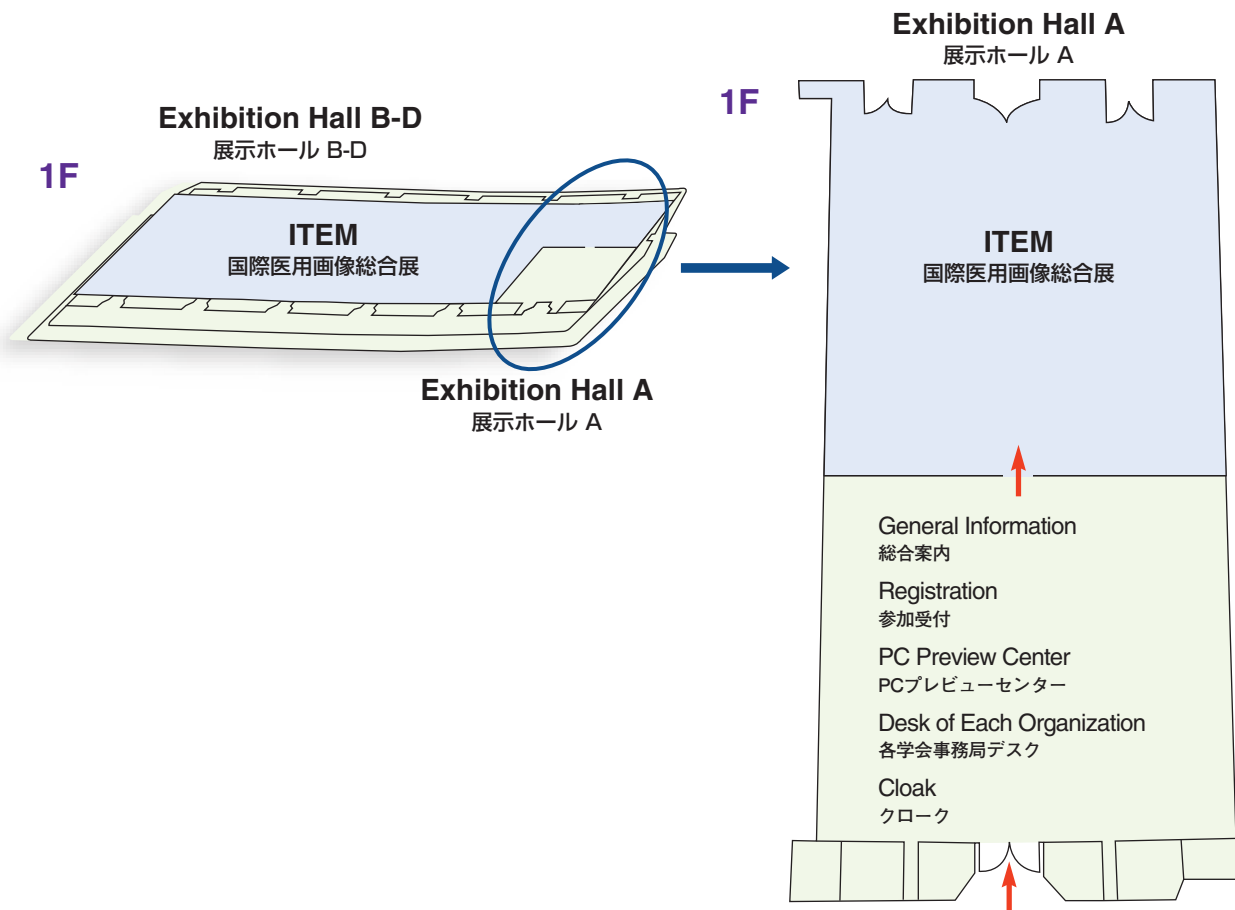

Venue Map

JRS 日医放会場
JSRT 技術学会会場
JSMP 医学物理学学会会場
Common 合同会場

Information Center (Conference Center 2F) インフォメーションセンター	045-228-6378
JRS Committee (213) 日医放実行委員会室	045-228-6377
JSRT Committee (514) 技術学会実行委員会室	045-228-6381
JSMP Committee (425) 医学物理学学会実行委員会室	045-228-6380
ITEM Administration 工業会事務局	045-228-6568
JRC Administration (212) JRC 事務局	045-228-6376

Conference Center 5F
会議センター 5F

National Convention Hall 3F
国立大ホール 3F

National Convention Hall 2F
国立大ホール 2F

National Convention Hall 1F
国立大ホール 1F

Venue Map

Access

Shibuya Sta. 渋谷駅	Tokyu Toyoko Line, 30 min. 【東急東横線【みなとみらい線 乗り入れ】約30分(特急)】	Minato Mirai Sta. みなとみらい駅	5 min. on foot. 【徒歩】約5分	PACIFICO YOKOHAMA パシフィコ横浜
Yokohama Sta. 横浜駅		Minato Mirai Line, 3 min. 【みなとみらい線】約3分	17 min. by Bus from Bus stop 4 located at the 1st floor of Sogo Department Store, Yokohama St. Est. Ext. 【バス】約17分(東口そごう1階 市営・京急バス4のりば)	
Shin-yokohama Sta. 新横浜駅		JR Yokohama Line, 17 min. 【JR 横濱線】約17分 Yokohama Subway, 15 min. 【横浜市営地下鉄】約15分	10 min. by Taxi. Taxi Stand on B 2F of Porta, Yokohama St. Est. Ext. 【タクシー】約10分(東口ポルタ地下2階 タクシーのりば)	
		Sakuragicho Sta. 桜木町駅	12 min. on foot. 【徒歩】約12分 11 min. by Bus from Bus Stop 4. 【バス】約11分(市営バス4のりば) 5 min. by Taxi. 【タクシー】約5分	