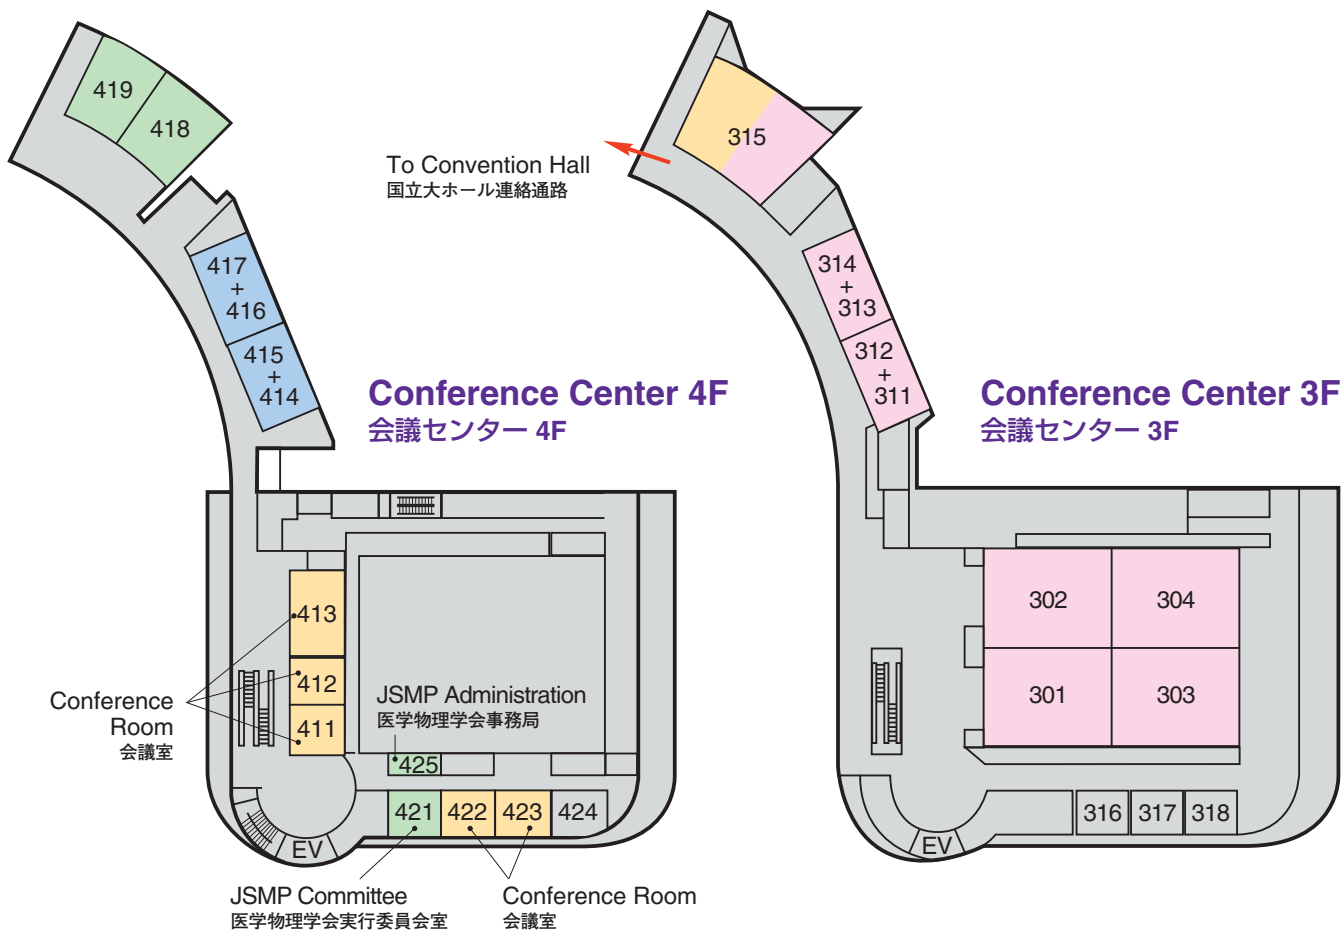

Venue Map

JRS 日医放会場
JSRT 技術学会会場
JSMP 医学物理学学会会場
Common 合同会場

Information Center (Conference Center 2F) インフォメーションセンター	045-228-6378
JRS Committee (213) 日医放実行委員会室	045-228-6377
JSRT Committee (514) 技術学会実行委員会室	045-228-6381
JSMP Committee (425) 医学物理学学会実行委員会室	045-228-6380
ITEM Administration 工業会事務局	045-228-6568
JRC Administration (212) JRC 事務局	045-228-6376

Conference Center 5F
会議センター 5F

National Convention Hall 3F
国立大ホール 3F

National Convention Hall 2F
国立大ホール 2F

National Convention Hall 1F
国立大ホール 1F

Venue Map

Access

Shibuya Sta. 渋谷駅	Tokyu Toyoko Line, 30 min. 【東急東横線【みなとみらい線 乗り入れ】約30分(特急)】	Minato Mirai Sta. みなとみらい駅	5 min. on foot. 【徒歩】約5分	PACIFICO YOKOHAMA パシフィコ横浜
Yokohama Sta. 横浜駅		Minato Mirai Line, 3 min. 【みなとみらい線】約3分	17 min. by Bus from Bus stop 4 located at the 1st floor of Sogo Department Store, Yokohama St. Est. Ext. 【バス】約17分(東口そごう1階 市営・京急バス4のりば)	
Shin-yokohama Sta. 新横浜駅		JR Yokohama Line, 17 min. 【JR 横濱線】約17分 Yokohama Subway, 15 min. 【横浜市営地下鉄】約15分	10 min. by Taxi. Taxi Stand on B 2F of Porta, Yokohama St. Est. Ext. 【タクシー】約10分(東口ポルタ地下2階 タクシーのりば)	
		Sakuragicho Sta. 桜木町駅	12 min. on foot. 【徒歩】約12分 11 min. by Bus from Bus Stop 4. 【バス】約11分(市営バス4のりば) 5 min. by Taxi. 【タクシー】約5分	