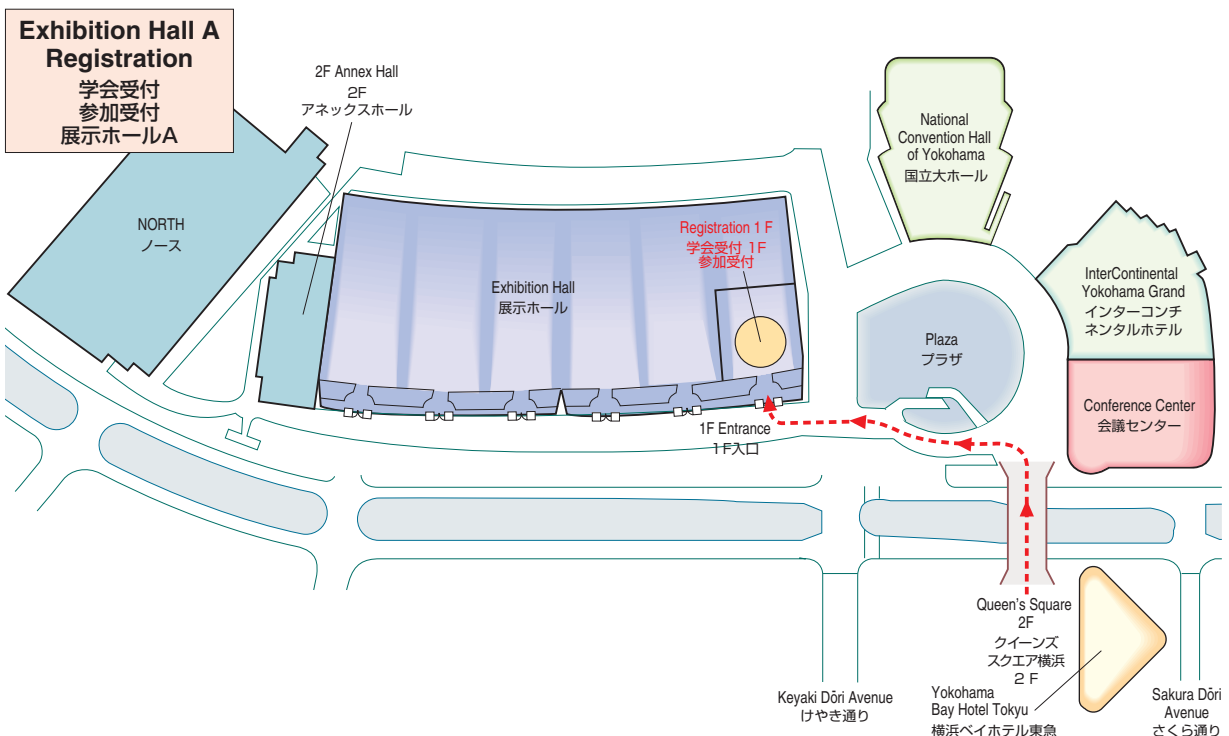

Venue Map

JRS 日医放会場
JSRT 技術学会会場
JSMP 医学物理学学会会場
Common 合同会場

Information Center (Conference Center 2F) インフォメーションセンター	045-228-6378
JRS Committee (213) 日医放実行委員会室	045-228-6377
JSRT Committee (514) 技術学会実行委員会室	045-228-6381
JSMP Committee (425) 医学物理学学会実行委員会室	045-228-6380
ITEM Administration 工業会事務局	045-228-6568
JRC Administration (212) JRC 事務局	045-228-6376

Conference Center 5F
会議センター 5F

National Convention Hall 3F
国立大ホール 3F

National Convention Hall 2F
国立大ホール 2F

National Convention Hall 1F
国立大ホール 1F

Venue Map

Access

Shibuya Sta. 渋谷駅	Tokyu Toyoko Line, 30 min. 【東急東横線【みなとみらい線 乗り入れ】約30分(特急)】	Minato Mirai Sta. みなとみらい駅	5 min. on foot. 【徒歩】約5分	PACIFICO YOKOHAMA パシフィコ横浜
Yokohama Sta. 横浜駅		Minato Mirai Line, 3 min. 【みなとみらい線】約3分	17 min. by Bus from Bus stop 4 located at the 1st floor of Sogo Department Store, Yokohama St. Est. Ext. 【バス】約17分(東口そごう1階 市営・京急バス4のりば)	
Shin-yokohama Sta. 新横浜駅		JR Yokohama Line, 17 min. 【JR 横濱線】約17分 Yokohama Subway, 15 min. 【横浜市営地下鉄】約15分	10 min. by Taxi. Taxi Stand on B 2F of Porta, Yokohama St. Est. Ext. 【タクシー】約10分(東口ポルタ地下2階 タクシーのりば)	
		Sakuragicho Sta. 桜木町駅	12 min. on foot. 【徒歩】約12分 11 min. by Bus from Bus Stop 4. 【バス】約11分(市営バス4のりば) 5 min. by Taxi. 【タクシー】約5分	

※ Each time required shows approximately.
 ※ 上記所要時間は、おおよその目安です。

◀ - - - Walking Directions