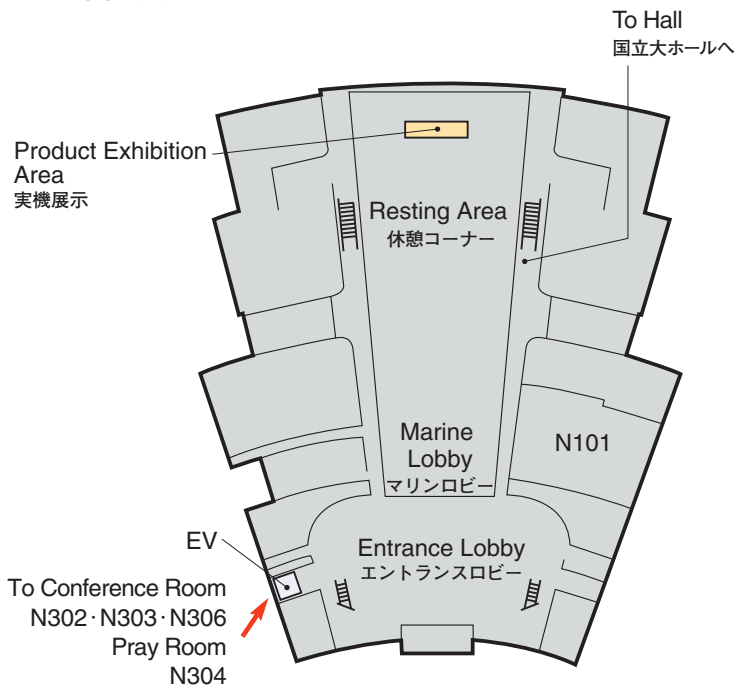

Venue Map

JRS 日医放会場
JSRT 技術学会会場
JSMP 医学物理学学会会場
Common 合同会場

Information Center (Conference Center 2F) インフォメーションセンター	045-228-6378
JRS Committee (213) 日医放実行委員会室	045-228-6377
JSRT Committee (514) 技術学会実行委員会室	045-228-6381
JSMP Committee (425) 医学物理学学会実行委員会室	045-228-6380
ITEM Administration 工業会事務局	045-228-6568
JRC Administration (212) JRC 事務局	045-228-6376

Conference Center 5F
会議センター 5F

National Convention Hall 3F
国立大ホール 3F

National Convention Hall 2F
国立大ホール 2F

National Convention Hall 1F
国立大ホール 1F

Venue Map

Access

Shibuya Sta. 渋谷駅	Tokyu Toyoko Line, 30 min. 【東急東横線【みなとみらい線 乗り入れ】約30分(特急)】	Minato Mirai Sta. みなとみらい駅	5 min. on foot. 【徒歩】約5分	PACIFICO YOKOHAMA パシフィコ横浜
Yokohama Sta. 横浜駅		Minato Mirai Line, 3 min. 【みなとみらい線】約3分	17 min. by Bus from Bus stop 4 located at the 1st floor of Sogo Department Store, Yokohama St. Est. Ext. 【バス】約17分(東口そごう1階 市営・京急バス4のりば)	
Shin-yokohama Sta. 新横浜駅		JR Yokohama Line, 17 min. 【JR 横濱線】約17分 Yokohama Subway, 15 min. 【横浜市営地下鉄】約15分	10 min. by Taxi. Taxi Stand on B 2F of Porta, Yokohama St. Est. Ext. 【タクシー】約10分(東口ポルタ地下2階 タクシーのりば)	
		Sakuragicho Sta. 桜木町駅	12 min. on foot. 【徒歩】約12分 11 min. by Bus from Bus Stop 4. 【バス】約11分(市営バス4のりば) 5 min. by Taxi. 【タクシー】約5分	