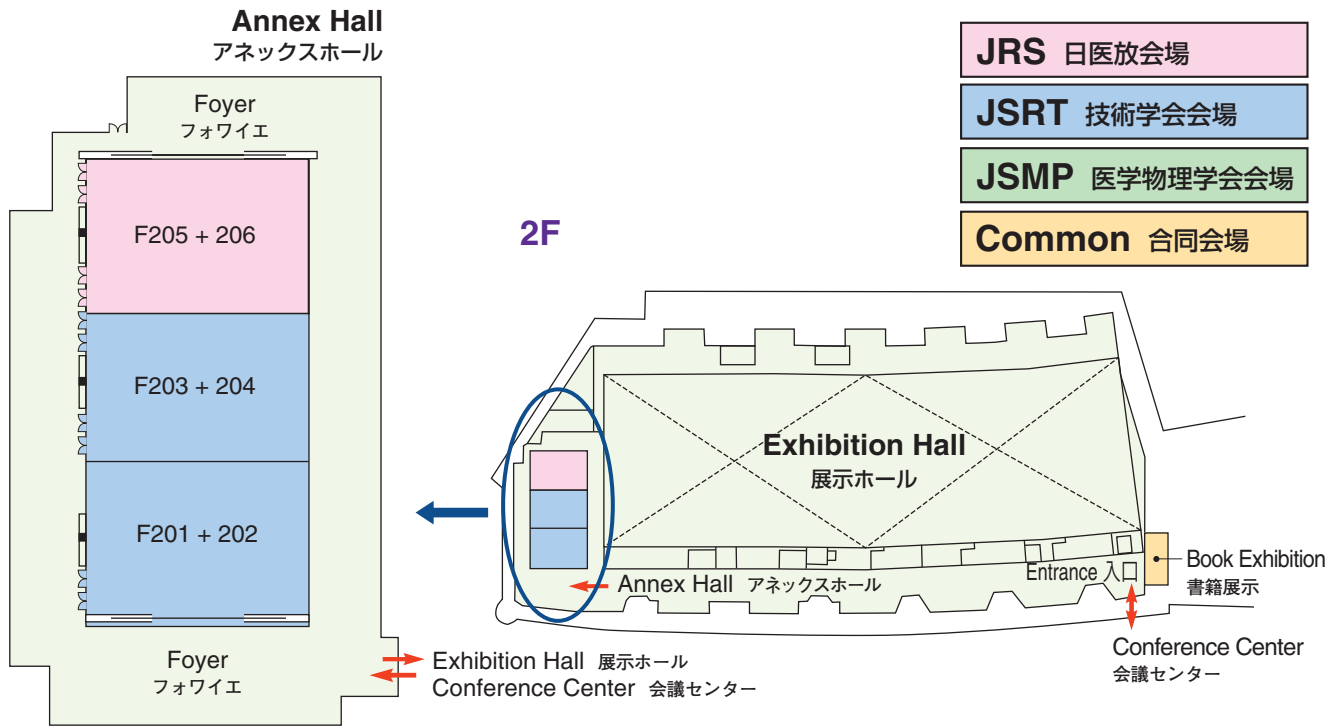

Venue Map

JRS 日医放会場
JSRT 技術学会会場
JSMP 医学物理学学会会場
Common 合同会場

Information Center (Conference Center 2F) インフォメーションセンター	045-228-6378
JRS Committee (213) 日医放実行委員会室	045-228-6377
JSRT Committee (514) 技術学会実行委員会室	045-228-6381
JSMP Committee (425) 医学物理学学会実行委員会室	045-228-6380
ITEM Administration 工業会事務局	045-228-6568
JRC Administration (212) JRC 事務局	045-228-6376

Conference Center 5F
会議センター 5F

National Convention Hall 3F
国立大ホール 3F

National Convention Hall 2F
国立大ホール 2F

National Convention Hall 1F
国立大ホール 1F

Venue Map

Access

Shibuya Sta. 渋谷駅	Tokyu Toyoko Line, 30 min. 【東急東横線【みなとみらい線 乗り入れ】約30分(特急)】	Minato Mirai Sta. みなとみらい駅	5 min. on foot. 【徒歩】約5分	PACIFICO YOKOHAMA パシフィコ横浜
Yokohama Sta. 横浜駅		Minato Mirai Line, 3 min. 【みなとみらい線】約3分	17 min. by Bus from Bus stop 4 located at the 1st floor of Sogo Department Store, Yokohama St. Est. Ext. 【バス】約17分(東口そごう1階 市営・京急バス4のりば)	
Shin-yokohama Sta. 新横浜駅		JR Yokohama Line, 17 min. 【JR 横濱線】約17分 Yokohama Subway, 15 min. 【横浜市営地下鉄】約15分	10 min. by Taxi. Taxi Stand on B 2F of Porta, Yokohama St. Est. Ext. 【タクシー】約10分(東口ポルタ地下2階 タクシーのりば)	
		Sakuragicho Sta. 桜木町駅	12 min. on foot. 【徒歩】約12分 11 min. by Bus from Bus Stop 4. 【バス】約11分(市営バス4のりば) 5 min. by Taxi. 【タクシー】約5分	