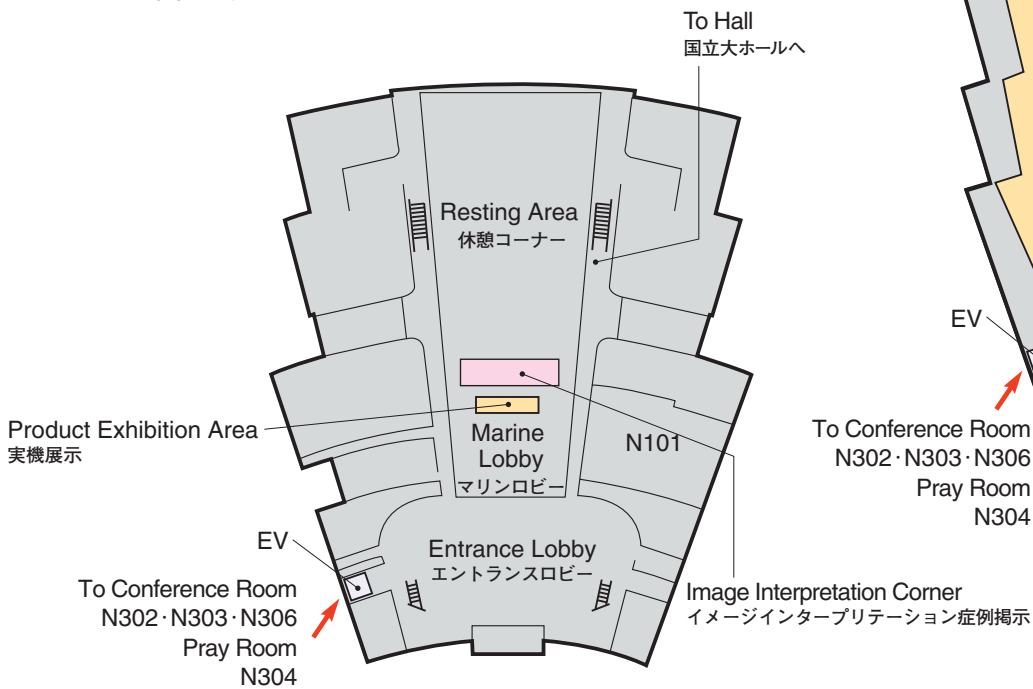

# Venue Map

JRS 日医放会場
JSRT 技術学会会場
JSMP 医学物理学会会場
Common 合同会場

Information Center (Conference Center 2F) インフォメーションセンター	045-228-6569
JRS Committee (213) 日医放実行委員会室	045-228-6568
JSRT Committee (514) 技術学会実行委員会室	045-228-6572
JSMP Committee (425) 医学物理学会実行委員会室	045-228-6571
ITEM Administration 工業会事務局	045-228-6578
JRC Administration (212) JRC 事務局	045-228-6567

**National Convention Hall 3F**  
 国立大ホール 3F

**Conference Center 5F**  
 会議センター 5F

**National Convention Hall 2F**  
 国立大ホール 2F

**National Convention Hall 1F**  
 国立大ホール 1F

# Venue Map