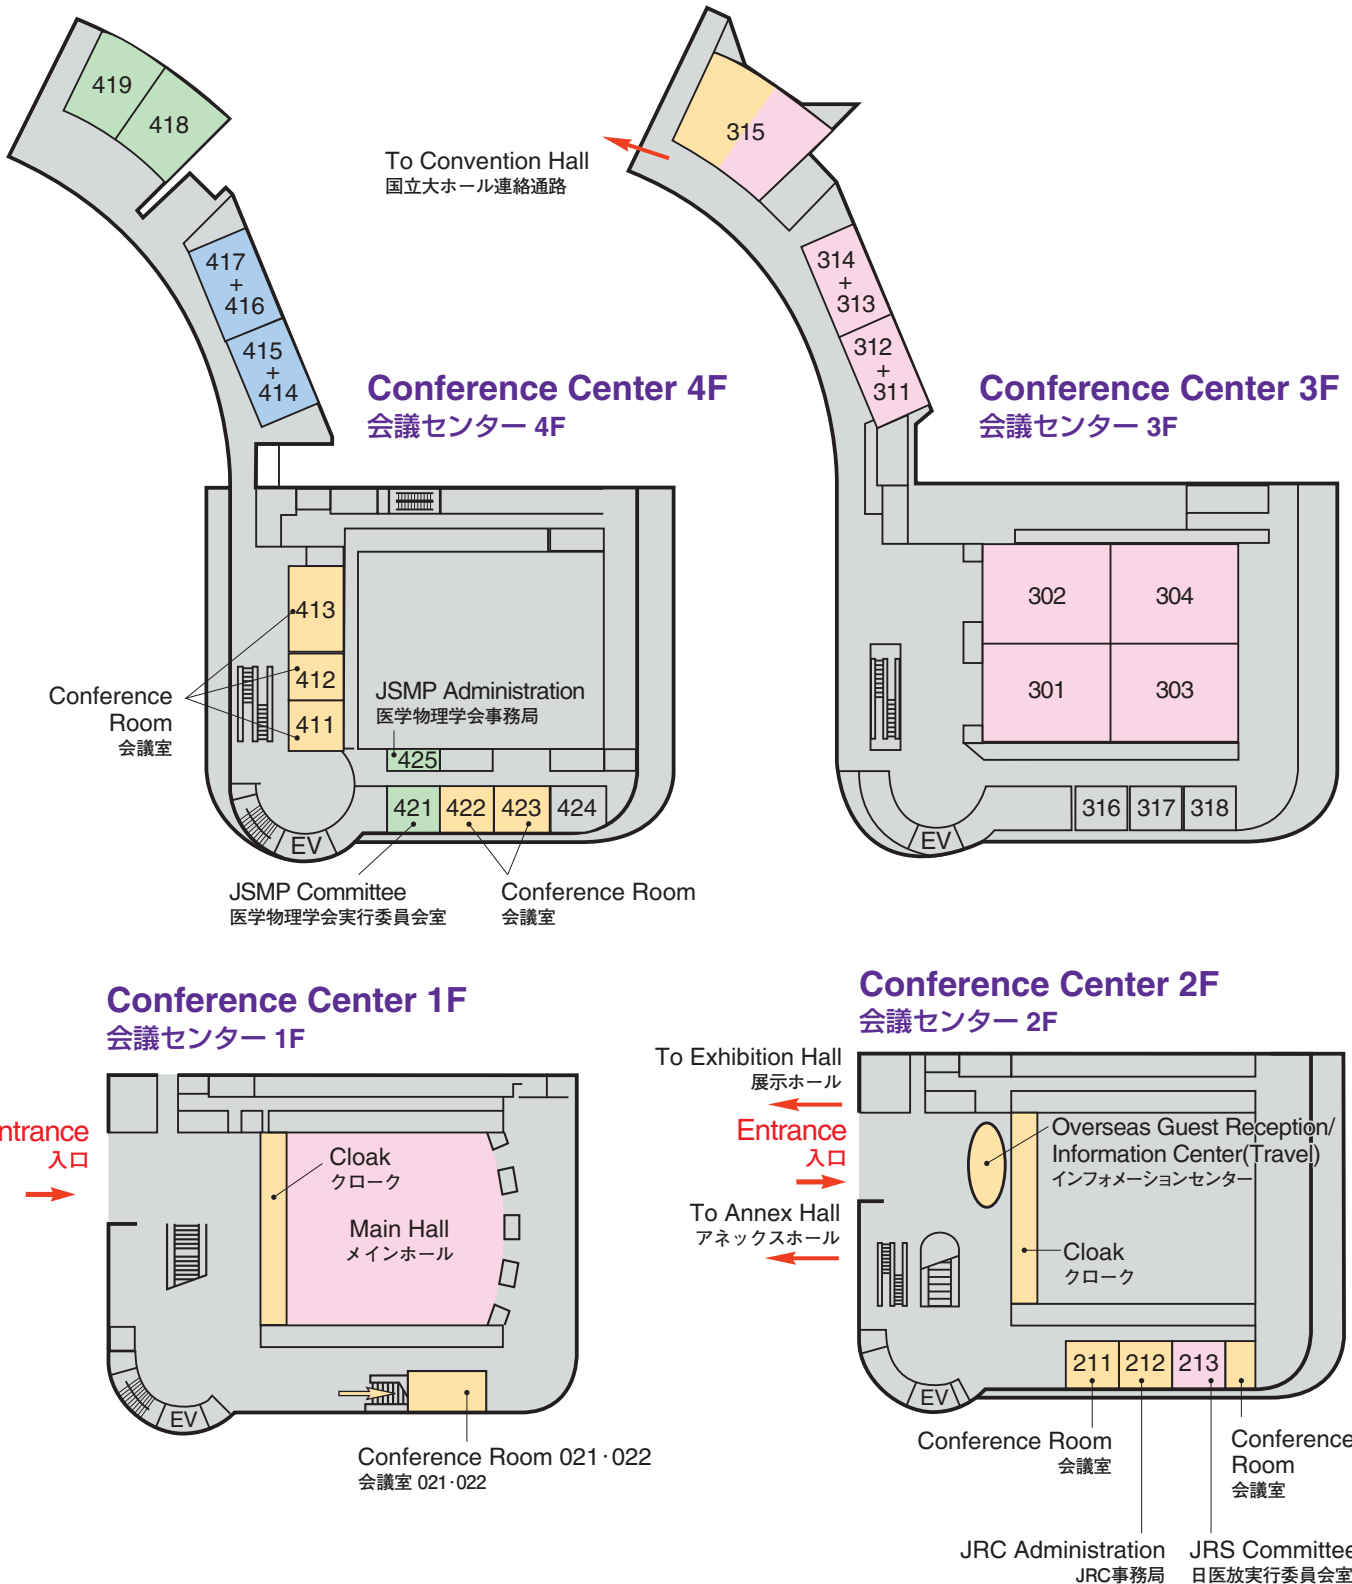

# Venue Map

JRS 日医放会場
JSRT 技術学会会場
JSMP 医学物理学会会場
Common 合同会場

Information Center (Conference Center 2F) インフォメーションセンター	045-228-6569
JRS Committee (213) 日医放実行委員会室	045-228-6568
JSRT Committee (514) 技術学会実行委員会室	045-228-6572
JSMP Committee (425) 医学物理学会実行委員会室	045-228-6571
ITEM Administration 工業会事務局	045-228-6578
JRC Administration (212) JRC 事務局	045-228-6567

**National Convention Hall 3F**  
 国立大ホール 3F

**Conference Center 5F**  
 会議センター 5F

**National Convention Hall 2F**  
 国立大ホール 2F

**National Convention Hall 1F**  
 国立大ホール 1F

# Venue Map