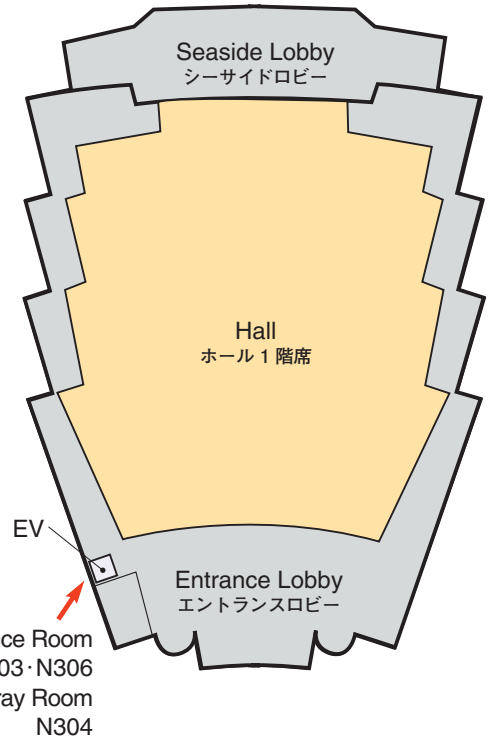

# Venue Map

JRS 日医放会場
JSRT 技術学会会場
JSMP 医学物理学会会場
Common 合同会場

Information Center (Conference Center 2F) インフォメーションセンター	045-228-6569
JRS Committee (213) 日医放実行委員会室	045-228-6568
JSRT Committee (514) 技術学会実行委員会室	045-228-6572
JSMP Committee (425) 医学物理学会実行委員会室	045-228-6571
ITEM Administration 工業会事務局	045-228-6578
JRC Administration (212) JRC 事務局	045-228-6567

**National Convention Hall 3F**  
 国立大ホール 3F

**Conference Center 5F**  
 会議センター 5F

**National Convention Hall 2F**  
 国立大ホール 2F

**National Convention Hall 1F**  
 国立大ホール 1F

# Venue Map