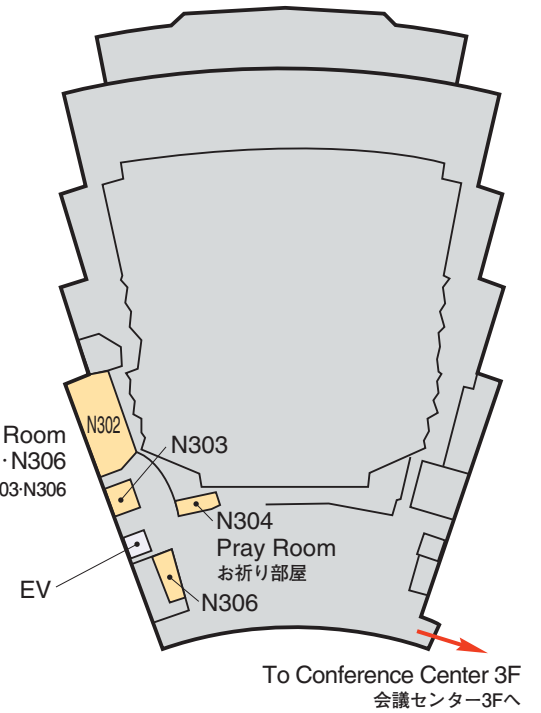

# Venue Map

JRS 日医放会場
JSRT 技術学会会場
JSMP 医学物理学会会場
Common 合同会場

Information Center (Conference Center 2F) インフォメーションセンター	045-228-6569
JRS Committee (213) 日医放実行委員会室	045-228-6568
JSRT Committee (514) 技術学会実行委員会室	045-228-6572
JSMP Committee (425) 医学物理学会実行委員会室	045-228-6571
ITEM Administration 工業会事務局	045-228-6578
JRC Administration (212) JRC 事務局	045-228-6567

**National Convention Hall 3F**  
 国立大ホール 3F

**Conference Center 5F**  
 会議センター 5F

**National Convention Hall 2F**  
 国立大ホール 2F

**National Convention Hall 1F**  
 国立大ホール 1F

# Venue Map