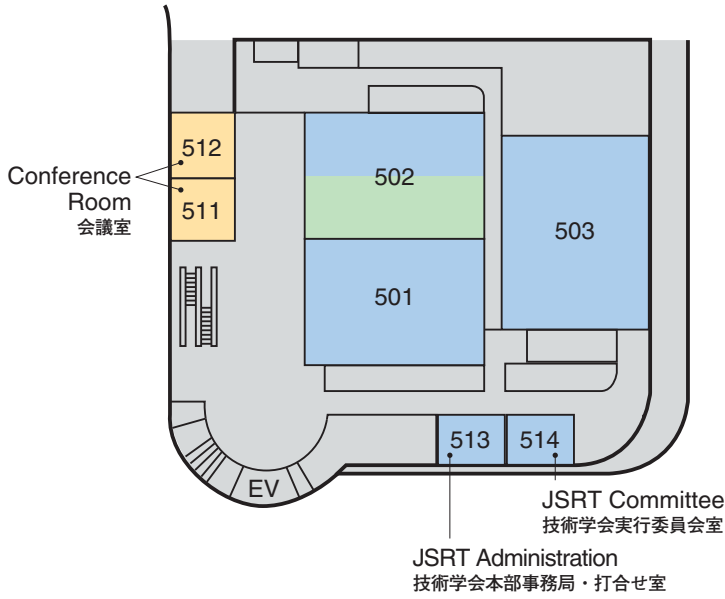

# Venue Map

JRS 日医放会場
JSRT 技術学会会場
JSMP 医学物理学会会場
Common 合同会場

Information Center (Conference Center 2F) インフォメーションセンター	045-228-6569
JRS Committee (213) 日医放実行委員会室	045-228-6568
JSRT Committee (514) 技術学会実行委員会室	045-228-6572
JSMP Committee (425) 医学物理学会実行委員会室	045-228-6571
ITEM Administration 工業会事務局	045-228-6578
JRC Administration (212) JRC 事務局	045-228-6567

**National Convention Hall 3F**  
 国立大ホール 3F

**Conference Center 5F**  
 会議センター 5F

**National Convention Hall 2F**  
 国立大ホール 2F

**National Convention Hall 1F**  
 国立大ホール 1F

# Venue Map