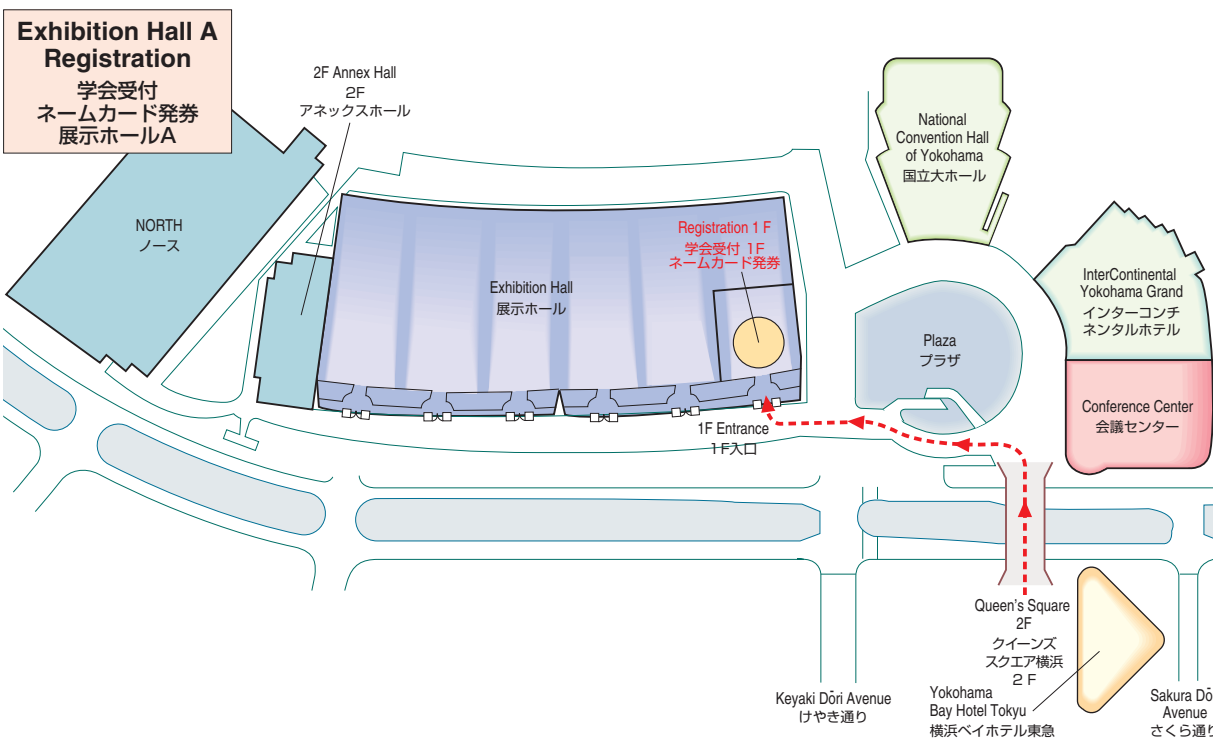

Access

Shibuya Sta. 渋谷駅	Tokyu Toyoko Line, 30 min. 【東急東横線（みなとみらい線 乗り入れ）約30分（特急）】	Minato Mirai Sta. みなとみらい駅	5 min. on foot. 【徒歩】約5分	PACIFICO YOKOHAMA パシフィコ横浜
Yokohama Sta. 横浜駅		Minato Mirai Line, 3 min. 【みなとみらい線】約3分	17 min. by Bus from Bus stop 4 located at the 1st floor of Sogo Department Store, Yokohama St. Est. Est. 【バス】約17分（東口そごう1階 市営・京急バス4のりば）	
Shin-yokohama Sta. 新横浜駅		JR Yokohama Line, 17 min. 【JR 横濱線】約17分 Yokohama Subway, 15 min. 【横浜市営地下鉄】約15分	10 min. by Taxi. Taxi Stand on B 2F of Porta, Yokohama St. Est. Est. 【タクシー】約10分（東口ポルタ地下2階 タクシーのりば）	
		Sakuragicho Sta. 桜木町駅	12 min. on foot. 【徒歩】約12分 11 min. by Bus from Bus Stop 4. 【バス】約11分（市営バス4のりば） 5 min. by Taxi. 【タクシー】約5分	

※ Each time required shows approximately.
※ 上記所要時間は、おおよその目安です。

◀ --- Walking Directions