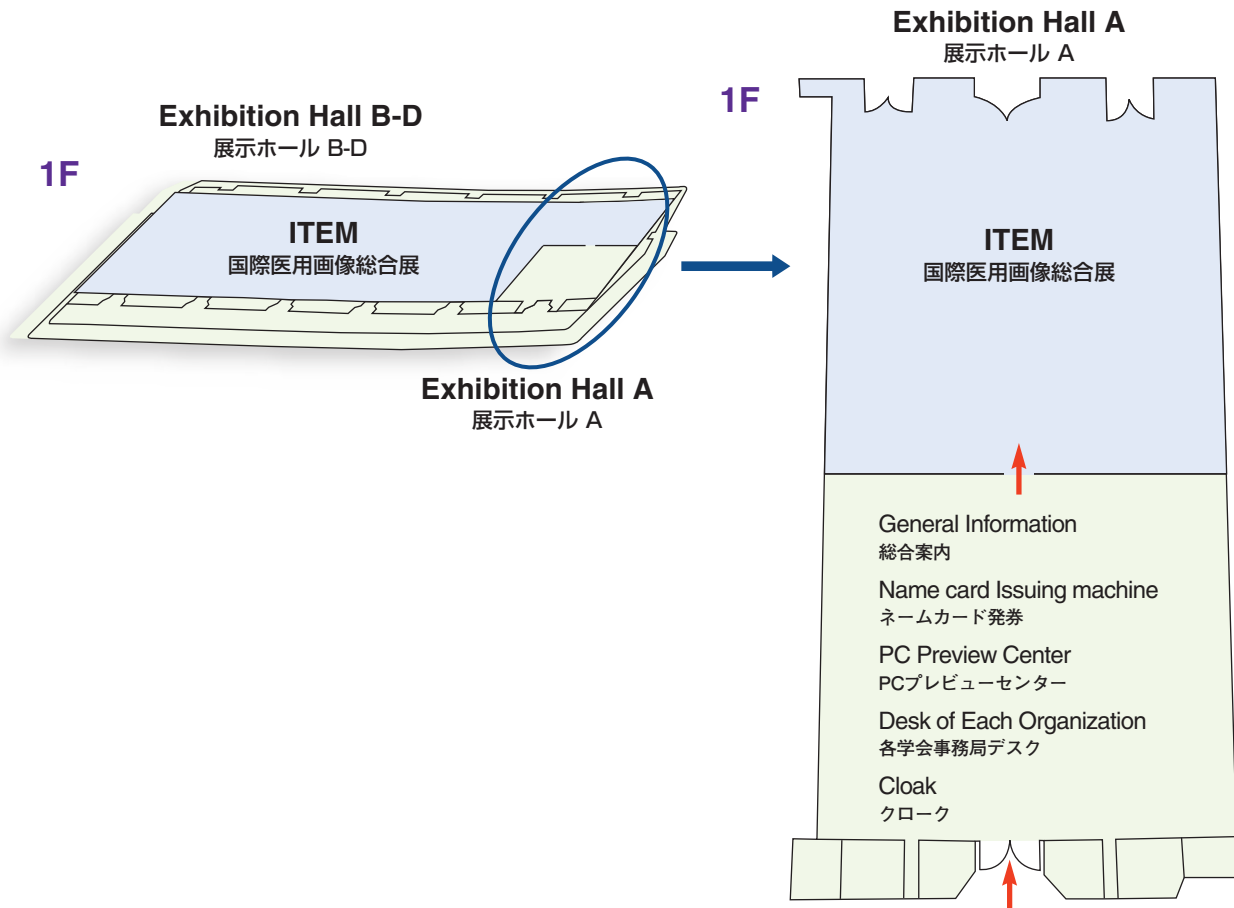

# Venue Map

JRS 日医放会場
JSRT 技術学会会場
JSMP 医学物理学会会場
Common 合同会場

Information Center (Conference Center 2F) インフォメーションセンター	045-228-6569
JRS Committee (213) 日医放実行委員会室	045-228-6568
JSRT Committee (514) 技術学会実行委員会室	045-228-6572
JSMP Committee (425) 医学物理学会実行委員会室	045-228-6571
ITEM Administration 工業会事務局	045-228-6578
JRC Administration (212) JRC 事務局	045-228-6567

**National Convention Hall 3F**  
 国立大ホール 3F

**Conference Center 5F**  
 会議センター 5F

**National Convention Hall 2F**  
 国立大ホール 2F

**National Convention Hall 1F**  
 国立大ホール 1F

# Venue Map