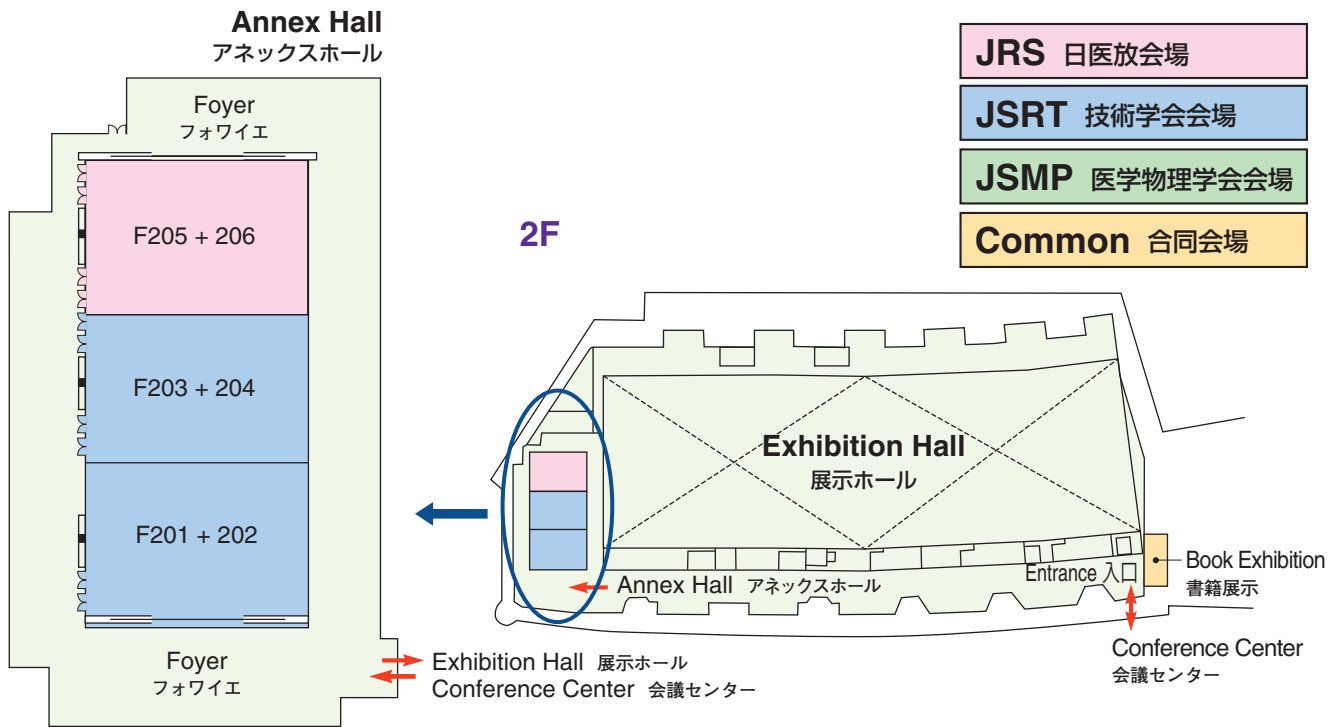

# Venue Map

JRS 日医放会場
JSRT 技術学会会場
JSMP 医学物理学会会場
Common 合同会場

Information Center (Conference Center 2F) インフォメーションセンター	045-228-6569
JRS Committee (213) 日医放実行委員会室	045-228-6568
JSRT Committee (514) 技術学会実行委員会室	045-228-6572
JSMP Committee (425) 医学物理学会実行委員会室	045-228-6571
ITEM Administration 工業会事務局	045-228-6578
JRC Administration (212) JRC 事務局	045-228-6567

**National Convention Hall 3F**  
 国立大ホール 3F

**Conference Center 5F**  
 会議センター 5F

**National Convention Hall 2F**  
 国立大ホール 2F

**National Convention Hall 1F**  
 国立大ホール 1F

# Venue Map