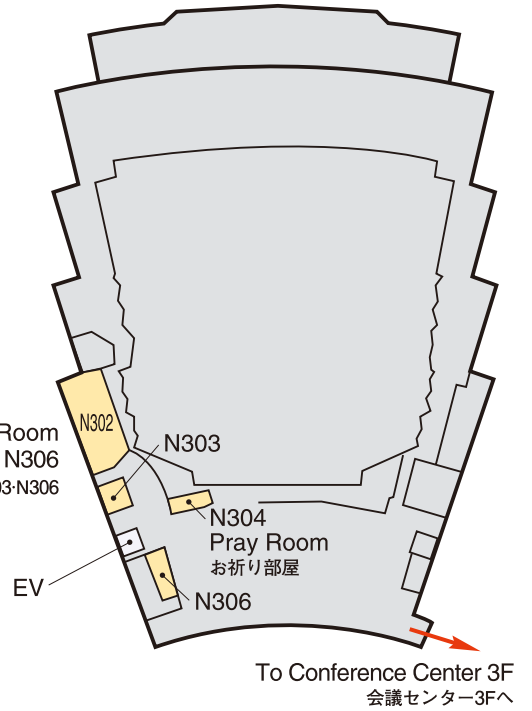

Venue Map

JRS 日医放会場
JSRT 技術学会会場
JSMP 医学物理学学会会場
Common 合同会場

Help Center (Conference Center 2F) ヘルプセンター	045-228-6444
JRS Committee (213) 日医放実行委員会室	045-228-6440
JSRT Committee (514) 技術学会実行委員会室	045-228-6441
JSMP Committee (425) 医学物理学学会実行委員会室	045-228-6442
ITEM Administration 工業会事務局	045-228-6634
JRC Administration (212) JRC 事務局	045-228-6443

Conference Center 6F

会議センター 6F

National Convention Hall 3F

国立大ホール 3F

Conference Center 5F

会議センター 5F

National Convention Hall 2F

国立大ホール 2F

National Convention Hall 1F

国立大ホール 1F

Exhibition Hall

Access

Walking Directions