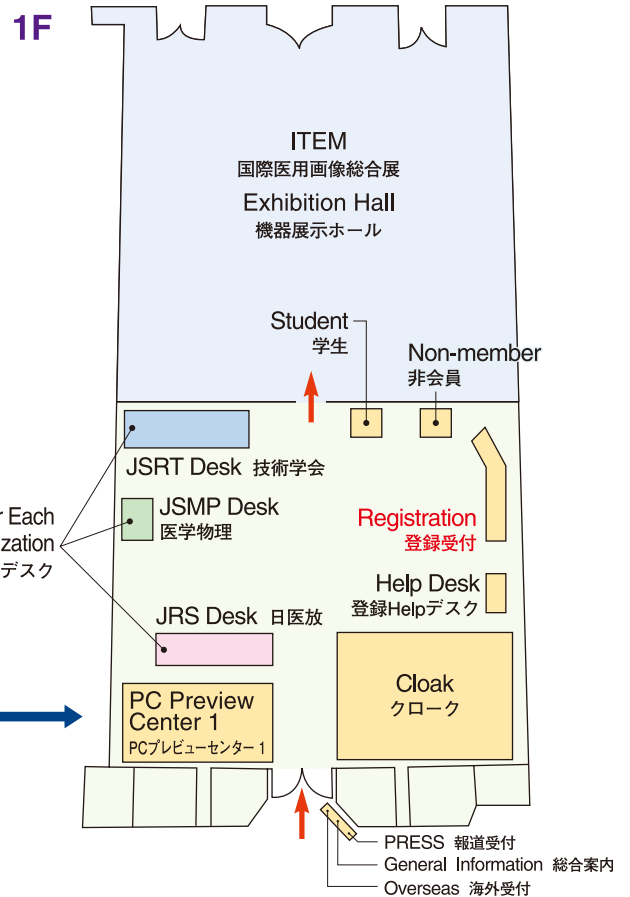

Venue Map

JRS 日医放会場
JSRT 技術学会会場
JSMP 医学物理学学会会場
Common 合同会場

Help Center (Conference Center 2F) ヘルプセンター	045-228-6444
JRS Committee (213) 日医放実行委員会室	045-228-6440
JSRT Committee (514) 技術学会実行委員会室	045-228-6441
JSMP Committee (425) 医学物理学学会実行委員会室	045-228-6442
ITEM Administration 工業会事務局	045-228-6634
JRC Administration (212) JRC 事務局	045-228-6443

Conference Center 6F

会議センター 6F

National Convention Hall 3F

国立大ホール 3F

Conference Center 5F

会議センター 5F

National Convention Hall 2F

国立大ホール 2F

National Convention Hall 1F

国立大ホール 1F

Exhibition Hall

Access

Walking Directions