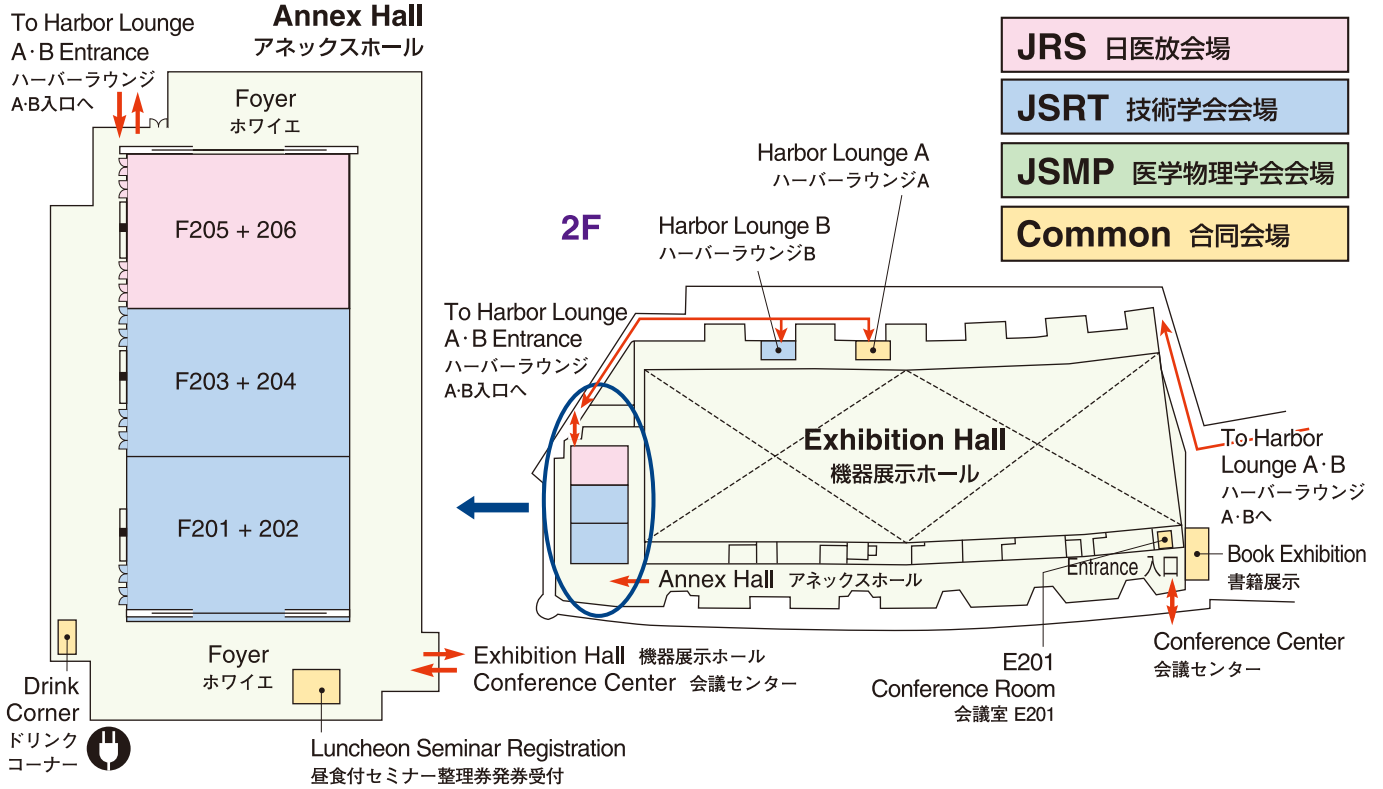

Venue Map

JRS 日医放会場
JSRT 技術学会会場
JSMP 医学物理学学会会場
Common 合同会場

Help Center (Conference Center 2F) ヘルプセンター	045-228-6444
JRS Committee (213) 日医放実行委員会室	045-228-6440
JSRT Committee (514) 技術学会実行委員会室	045-228-6441
JSMP Committee (425) 医学物理学学会実行委員会室	045-228-6442
ITEM Administration 工業会事務局	045-228-6634
JRC Administration (212) JRC 事務局	045-228-6443

Conference Center 6F

会議センター 6F

National Convention Hall 3F

国立大ホール 3F

Conference Center 5F

会議センター 5F

National Convention Hall 2F

国立大ホール 2F

National Convention Hall 1F

国立大ホール 1F

Exhibition Hall

Access

Walking Directions