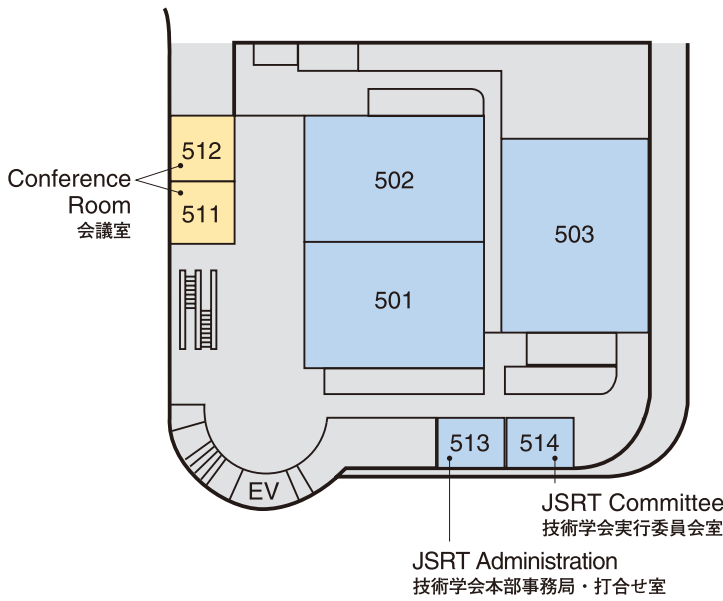

Venue Map

JRS 日医放会場
JSRT 技術学会会場
JSMP 医学物理学学会会場
Common 合同会場

Help Center (Conference Center 2F) ヘルプセンター	045-228-6444
JRS Committee (213) 日医放実行委員会室	045-228-6440
JSRT Committee (514) 技術学会実行委員会室	045-228-6441
JSMP Committee (425) 医学物理学学会実行委員会室	045-228-6442
ITEM Administration 工業会事務局	045-228-6634
JRC Administration (212) JRC 事務局	045-228-6443

Conference Center 6F

会議センター 6F

National Convention Hall 3F

国立大ホール 3F

Conference Center 5F

会議センター 5F

National Convention Hall 2F

国立大ホール 2F

National Convention Hall 1F

国立大ホール 1F

Exhibition Hall

Access

Walking Directions