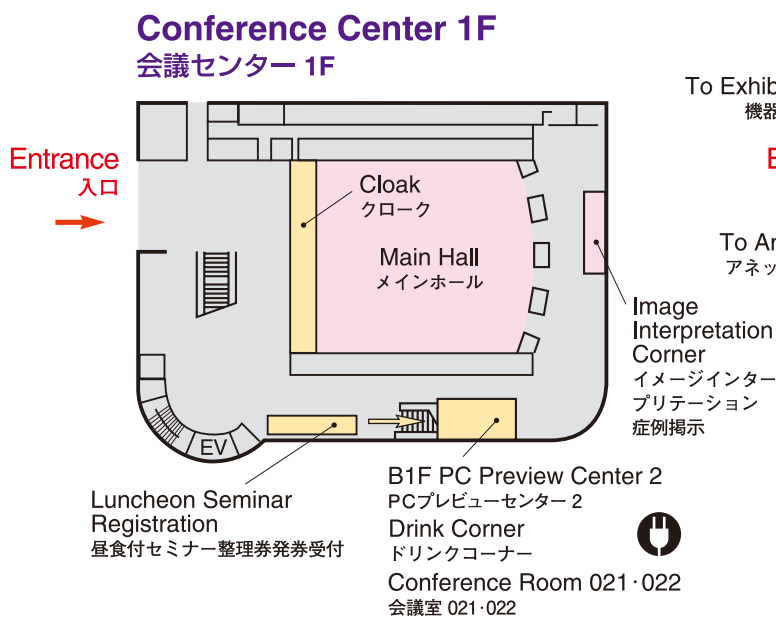

Venue Map

JRS 日医放会場
JSRT 技術学会会場
JSMP 医学物理学学会会場
Common 合同会場

Help Center (Conference Center 2F) ヘルプセンター	045-228-6444
JRS Committee (213) 日医放実行委員会室	045-228-6440
JSRT Committee (514) 技術学会実行委員会室	045-228-6441
JSMP Committee (425) 医学物理学学会実行委員会室	045-228-6442
ITEM Administration 工業会事務局	045-228-6634
JRC Administration (212) JRC 事務局	045-228-6443

Conference Center 6F

会議センター 6F

National Convention Hall 3F

国立大ホール 3F

Conference Center 5F

会議センター 5F

National Convention Hall 2F

国立大ホール 2F

National Convention Hall 1F

国立大ホール 1F

Exhibition Hall

Access

Walking Directions