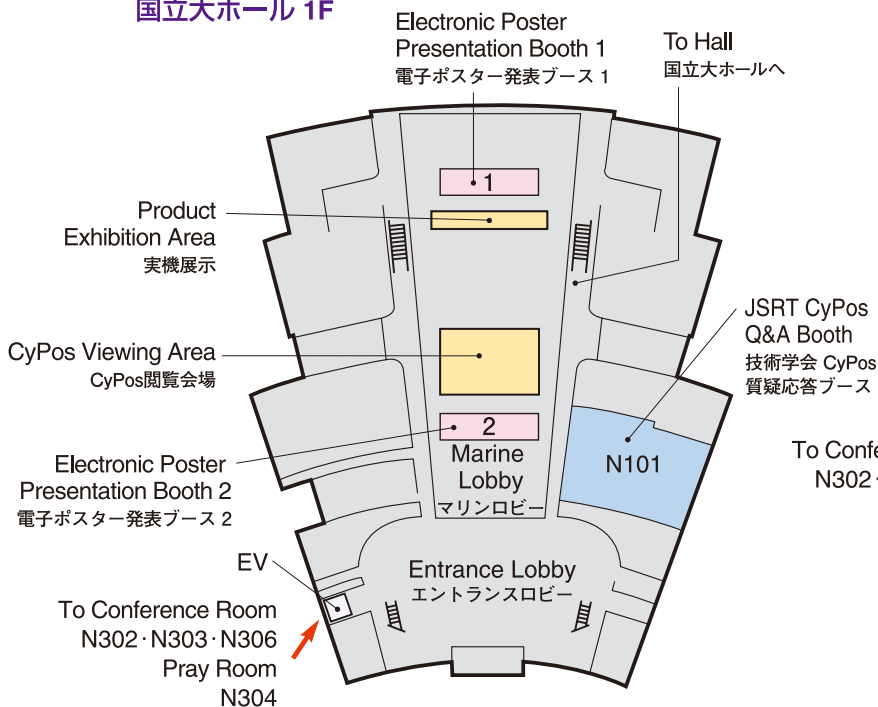

Venue Map

JRS 日医放会場
JSRT 技術学会会場
JSMP 医学物理学学会会場
Common 合同会場

Help Center (Conference Center 2F) ヘルプセンター	045-228-6444
JRS Committee (213) 日医放実行委員会室	045-228-6440
JSRT Committee (514) 技術学会実行委員会室	045-228-6441
JSMP Committee (425) 医学物理学学会実行委員会室	045-228-6442
ITEM Administration 工業会事務局	045-228-6634
JRC Administration (212) JRC 事務局	045-228-6443

Conference Center 6F

会議センター 6F

National Convention Hall 3F

国立大ホール 3F

Conference Center 5F

会議センター 5F

National Convention Hall 2F

国立大ホール 2F

National Convention Hall 1F

国立大ホール 1F

Exhibition Hall

Access

Walking Directions