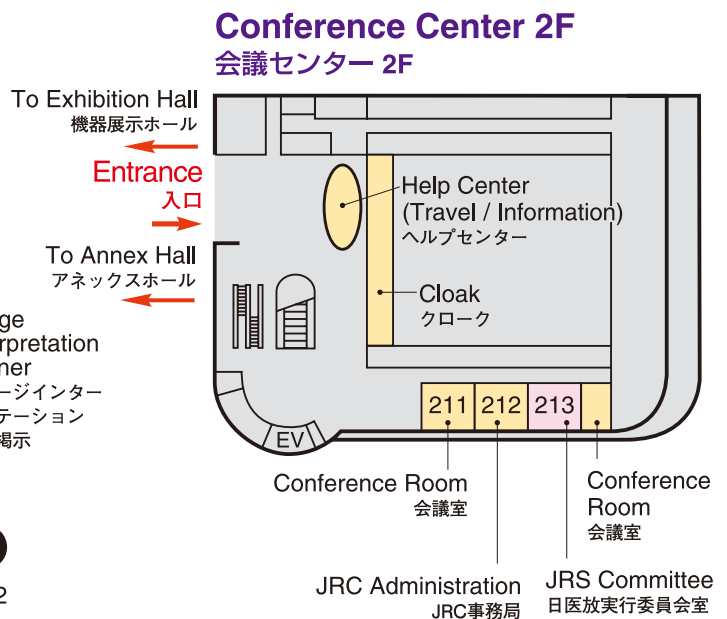

Venue Map

JRS 日医放会場
JSRT 技術学会会場
JSMP 医学物理学学会会場
Common 合同会場

Help Center (Conference Center 2F) ヘルプセンター	045-228-6444
JRS Committee (213) 日医放実行委員会室	045-228-6440
JSRT Committee (514) 技術学会実行委員会室	045-228-6441
JSMP Committee (425) 医学物理学学会実行委員会室	045-228-6442
ITEM Administration 工業会事務局	045-228-6634
JRC Administration (212) JRC 事務局	045-228-6443

Conference Center 6F

会議センター 6F

National Convention Hall 3F

国立大ホール 3F

Conference Center 5F

会議センター 5F

National Convention Hall 2F

国立大ホール 2F

National Convention Hall 1F

国立大ホール 1F

Exhibition Hall

Access

Walking Directions