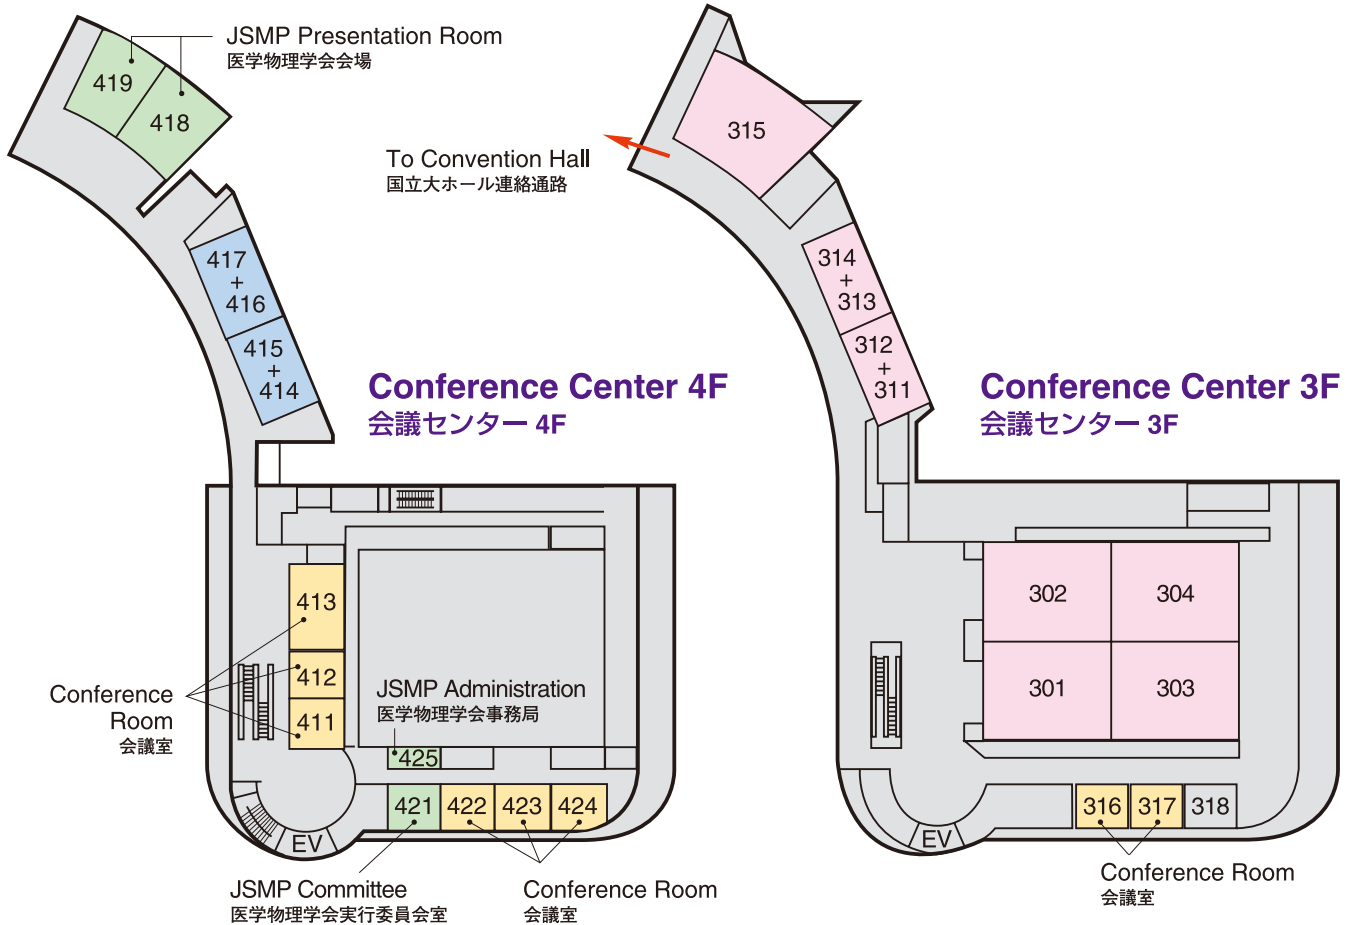

Venue Map

JRS 日医放会場
JSRT 技術学会会場
JSMP 医学物理学学会会場
Common 合同会場

Help Center (Conference Center 2F) ヘルプセンター	045-228-6444
JRS Committee (213) 日医放実行委員会室	045-228-6440
JSRT Committee (514) 技術学会実行委員会室	045-228-6441
JSMP Committee (425) 医学物理学学会実行委員会室	045-228-6442
ITEM Administration 工業会事務局	045-228-6634
JRC Administration (212) JRC 事務局	045-228-6443

Conference Center 6F

会議センター 6F

National Convention Hall 3F

国立大ホール 3F

Conference Center 5F

会議センター 5F

National Convention Hall 2F

国立大ホール 2F

National Convention Hall 1F

国立大ホール 1F

Exhibition Hall

Access

Walking Directions