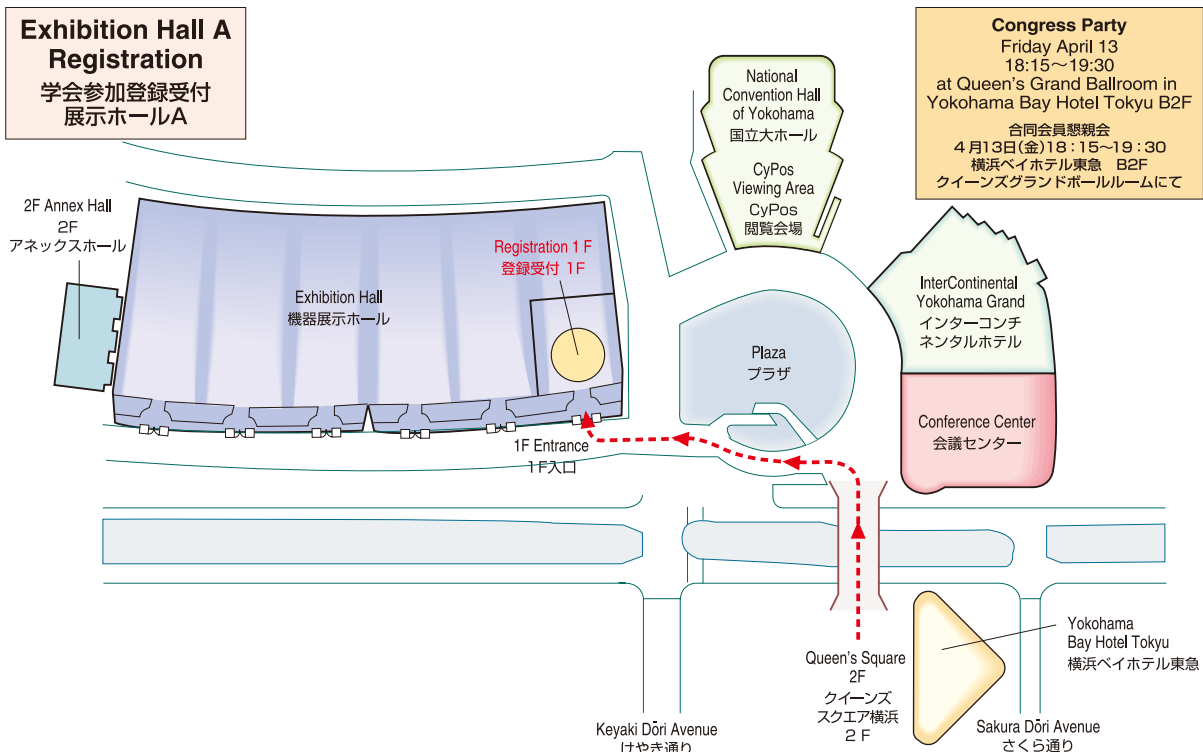

Venue Map

JRS 日医放会場
JSRT 技術学会会場
JSMP 医学物理学学会会場
Common 合同会場

Help Center (Conference Center 2F) ヘルプセンター	045-228-6444
JRS Committee (213) 日医放実行委員会室	045-228-6440
JSRT Committee (514) 技術学会実行委員会室	045-228-6441
JSMP Committee (425) 医学物理学学会実行委員会室	045-228-6442
ITEM Administration 工業会事務局	045-228-6634
JRC Administration (212) JRC 事務局	045-228-6443

Conference Center 6F

会議センター 6F

National Convention Hall 3F

国立大ホール 3F

Conference Center 5F

会議センター 5F

National Convention Hall 2F

国立大ホール 2F

National Convention Hall 1F

国立大ホール 1F

Exhibition Hall

Access

Walking Directions