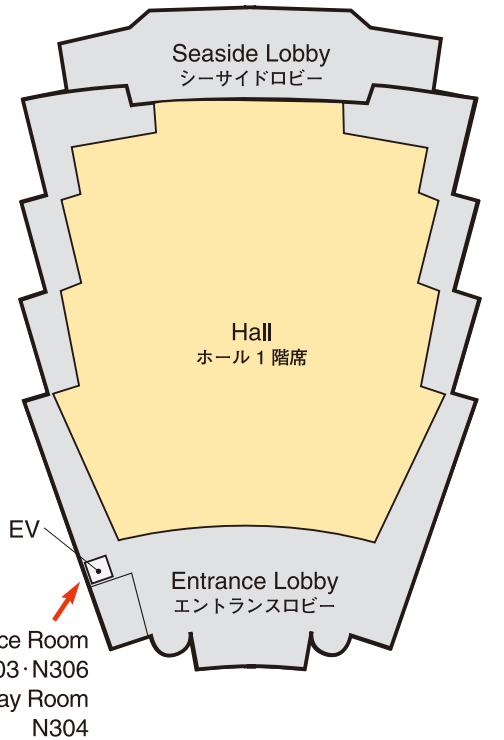

Venue Map

JRS 日医放会場
JSRT 技術学会会場
JSMP 医学物理学学会会場
Common 合同会場

Help Center (Conference Center 2F) ヘルプセンター	045-228-6444
JRS Committee (213) 日医放実行委員会室	045-228-6440
JSRT Committee (514) 技術学会実行委員会室	045-228-6441
JSMP Committee (425) 医学物理学学会実行委員会室	045-228-6442
ITEM Administration 工業会事務局	045-228-6634
JRC Administration (212) JRC 事務局	045-228-6443

Conference Center 6F

会議センター 6F

National Convention Hall 3F

国立大ホール 3F

Conference Center 5F

会議センター 5F

National Convention Hall 2F

国立大ホール 2F

National Convention Hall 1F

国立大ホール 1F

Exhibition Hall

Access

Walking Directions