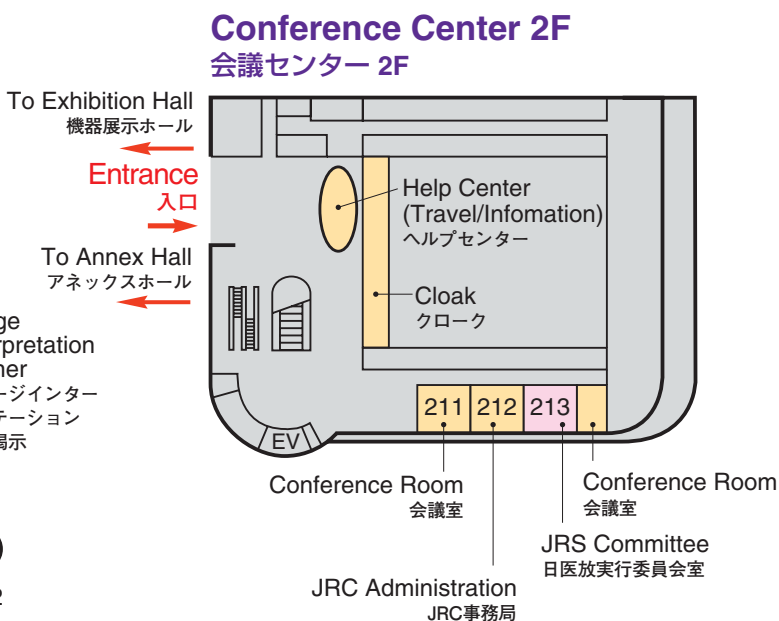

# Venue Map

<b>JRS</b> 日医放会場
<b>JSRT</b> 技術学会会場
<b>JSMP</b> 医学物理学会会場
<b>Common</b> 合同会場

Help Center (Conference Center 2F) ヘルプセンター	045-228-6391
JRS Committee (213) 日医放実行委員会室	045-228-6387
JSRT Committee (514) 技術学会実行委員会室	045-228-6388
JSMP Committee (425) 医学物理学会実行委員会室	045-228-6389
ITEM Administration 工業会事務局	045-228-6614
JRC Administration (212) JRC 事務局	045-228-6390

**Conference Center 6F**  
会議センター 6F

**National Convention Hall 3F**  
国立大ホール 3F

**Conference Center 5F**  
会議センター 5F

**National Convention Hall 2F**  
国立大ホール 2F

**National Convention Hall 1F**  
国立大ホール 1F

# Exhibition Hall