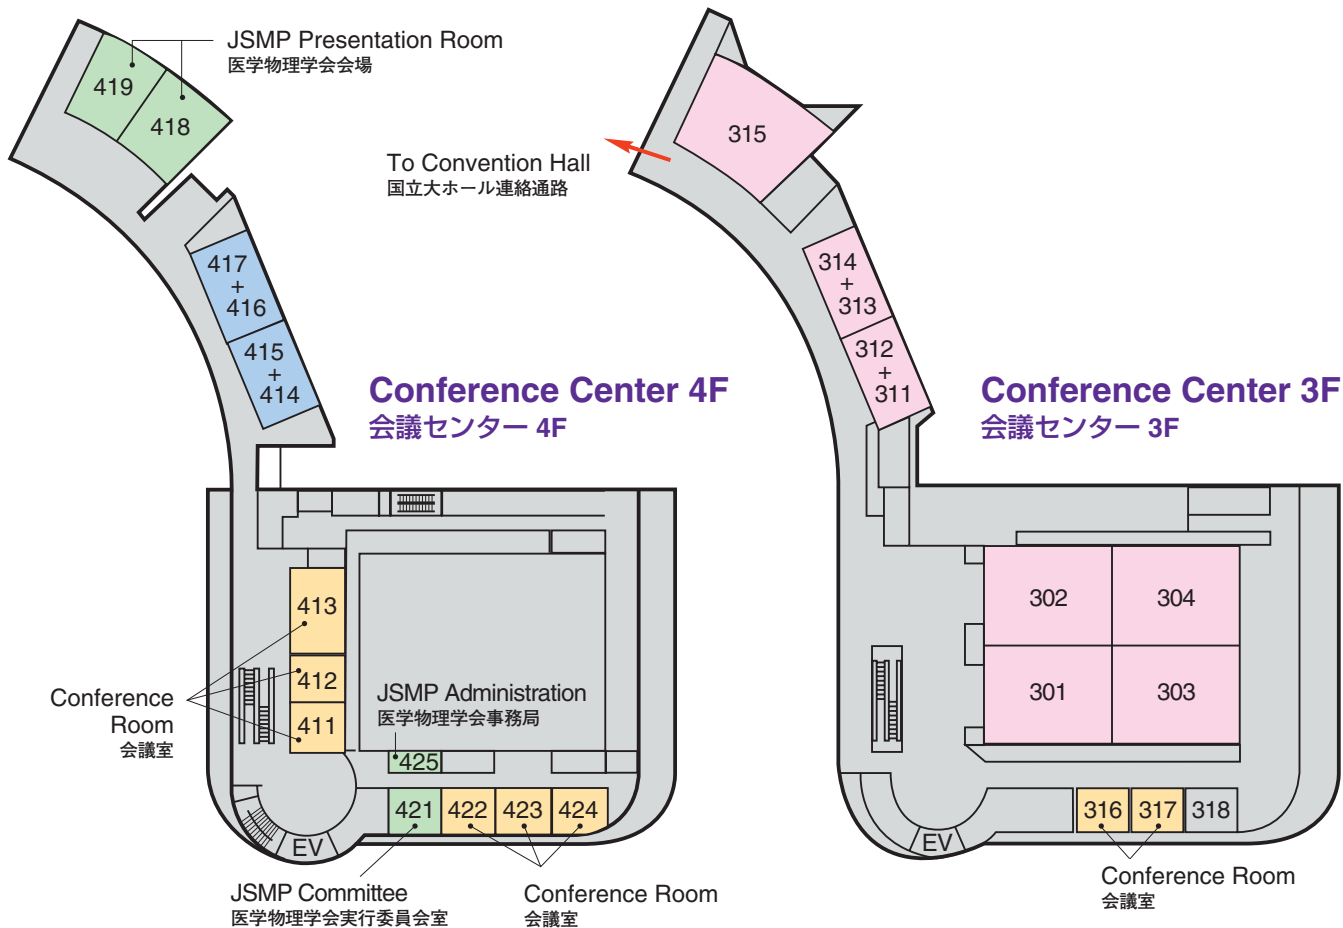

# Venue Map

<b>JRS</b> 日医放会場
<b>JSRT</b> 技術学会会場
<b>JSMP</b> 医学物理学会会場
<b>Common</b> 合同会場

Help Center (Conference Center 2F) ヘルプセンター	045-228-6391
JRS Committee (213) 日医放実行委員会室	045-228-6387
JSRT Committee (514) 技術学会実行委員会室	045-228-6388
JSMP Committee (425) 医学物理学会実行委員会室	045-228-6389
ITEM Administration 工業会事務局	045-228-6614
JRC Administration (212) JRC 事務局	045-228-6390

**Conference Center 6F**  
会議センター 6F

**National Convention Hall 3F**  
国立大ホール 3F

**Conference Center 5F**  
会議センター 5F

**National Convention Hall 2F**  
国立大ホール 2F

**National Convention Hall 1F**  
国立大ホール 1F

# Exhibition Hall