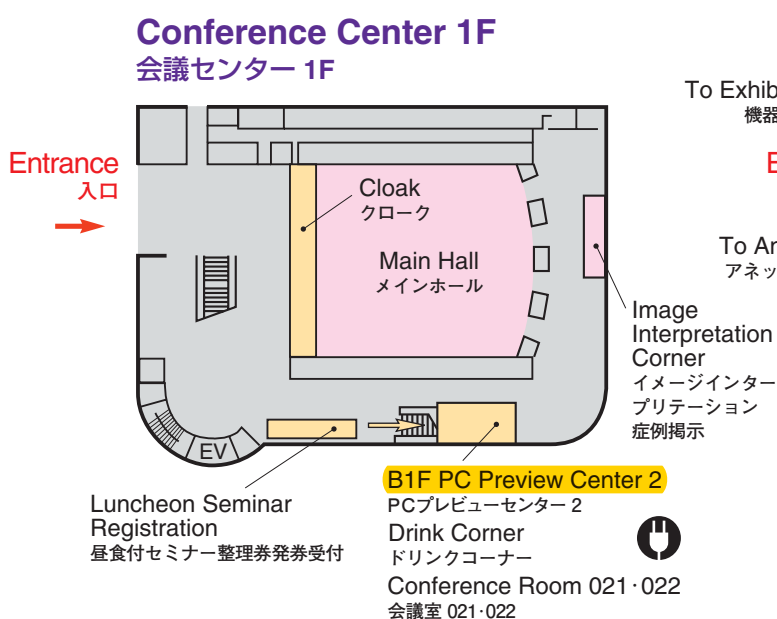

# Venue Map

<b>JRS</b> 日医放会場
<b>JSRT</b> 技術学会会場
<b>JSMP</b> 医学物理学会会場
<b>Common</b> 合同会場

Help Center (Conference Center 2F) ヘルプセンター	045-228-6391
JRS Committee (213) 日医放実行委員会室	045-228-6387
JSRT Committee (514) 技術学会実行委員会室	045-228-6388
JSMP Committee (425) 医学物理学会実行委員会室	045-228-6389
ITEM Administration 工業会事務局	045-228-6614
JRC Administration (212) JRC 事務局	045-228-6390

**Conference Center 6F**  
会議センター 6F

**National Convention Hall 3F**  
国立大ホール 3F

**Conference Center 5F**  
会議センター 5F

**National Convention Hall 2F**  
国立大ホール 2F

**National Convention Hall 1F**  
国立大ホール 1F

# Exhibition Hall