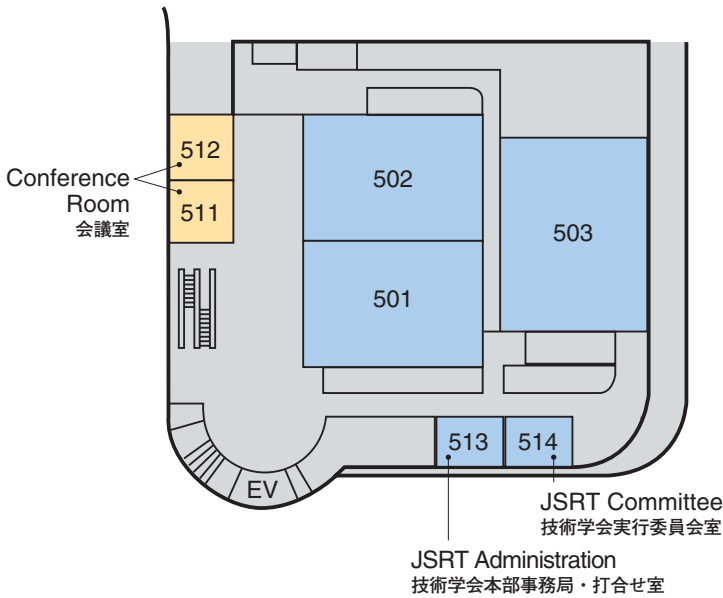

# Venue Map

<b>JRS</b> 日医放会場
<b>JSRT</b> 技術学会会場
<b>JSMP</b> 医学物理学会会場
<b>Common</b> 合同会場

Help Center (Conference Center 2F) ヘルプセンター	045-228-6391
JRS Committee (213) 日医放実行委員会室	045-228-6387
JSRT Committee (514) 技術学会実行委員会室	045-228-6388
JSMP Committee (425) 医学物理学会実行委員会室	045-228-6389
ITEM Administration 工業会事務局	045-228-6614
JRC Administration (212) JRC 事務局	045-228-6390

**Conference Center 6F**  
会議センター 6F

**National Convention Hall 3F**  
国立大ホール 3F

**Conference Center 5F**  
会議センター 5F

**National Convention Hall 2F**  
国立大ホール 2F

**National Convention Hall 1F**  
国立大ホール 1F

# Exhibition Hall