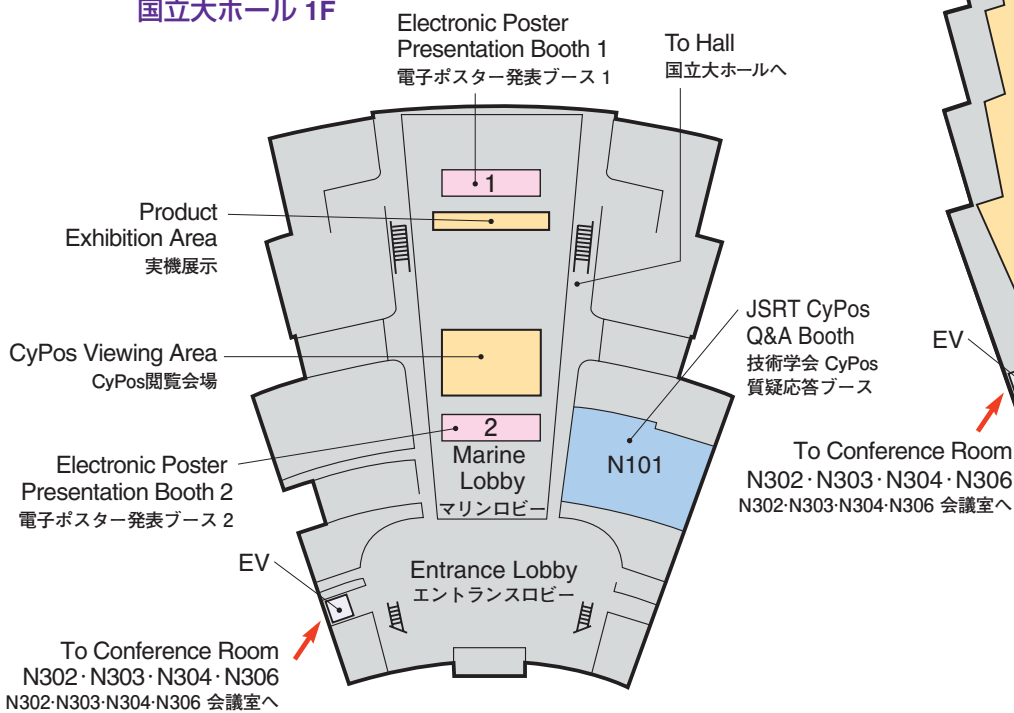

# Venue Map

<b>JRS</b> 日医放会場
<b>JSRT</b> 技術学会会場
<b>JSMP</b> 医学物理学会会場
<b>Common</b> 合同会場

Help Center (Conference Center 2F) ヘルプセンター	045-228-6391
JRS Committee (213) 日医放実行委員会室	045-228-6387
JSRT Committee (514) 技術学会実行委員会室	045-228-6388
JSMP Committee (425) 医学物理学会実行委員会室	045-228-6389
ITEM Administration 工業会事務局	045-228-6614
JRC Administration (212) JRC 事務局	045-228-6390

**Conference Center 6F**  
会議センター 6F

**National Convention Hall 3F**  
国立大ホール 3F

**Conference Center 5F**  
会議センター 5F

**National Convention Hall 2F**  
国立大ホール 2F

**National Convention Hall 1F**  
国立大ホール 1F

# Exhibition Hall