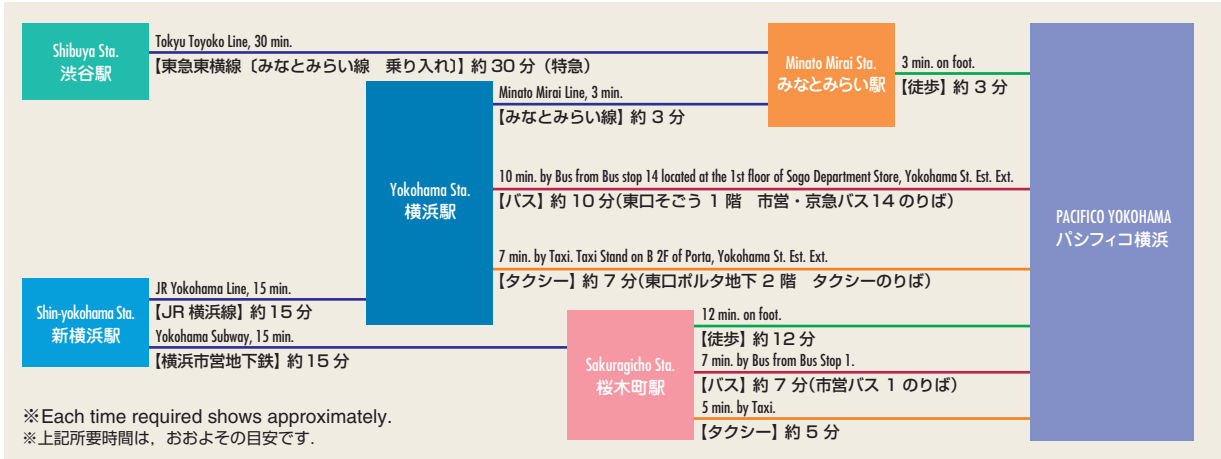

Conference Center 6F
会議センター 6F

National Convention Hall 3F
国立大ホール 3F

Conference Center 5F
会議センター 5F

National Convention Hall 2F
国立大ホール 2F

National Convention Hall 1F
国立大ホール 1F

Exhibition Hall

Access

◀ - - - Walking Directions