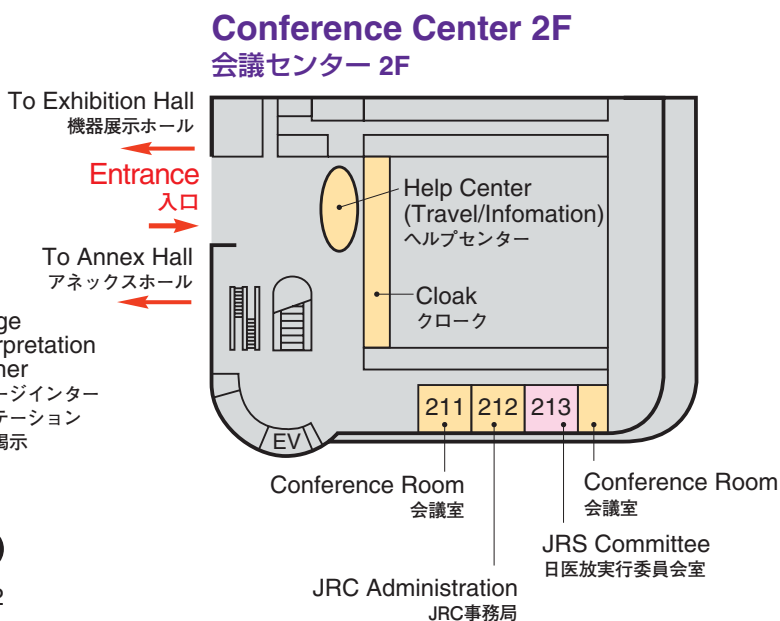

Venue Map

JRS 日医放会場
JSRT 技術学会会場
JSMP 医学物理学会会場
Common 合同会場

Help Center (Conference Center 2F) ヘルプセンター	045-228-6391
JRS Committee (213) 日医放実行委員会室	045-228-6387
JSRT Committee (514) 技術学会実行委員会室	045-228-6388
JSMP Committee (425) 医学物理学会実行委員会室	045-228-6389
ITEM Administration 工業会事務局	045-228-6614
JRC Administration (212) JRC 事務局	045-228-6390

Conference Center 6F
会議センター 6F

National Convention Hall 3F
国立大ホール 3F

Conference Center 5F
会議センター 5F

National Convention Hall 2F
国立大ホール 2F

National Convention Hall 1F
国立大ホール 1F

Exhibition Hall

Access

◀ - - - Walking Directions