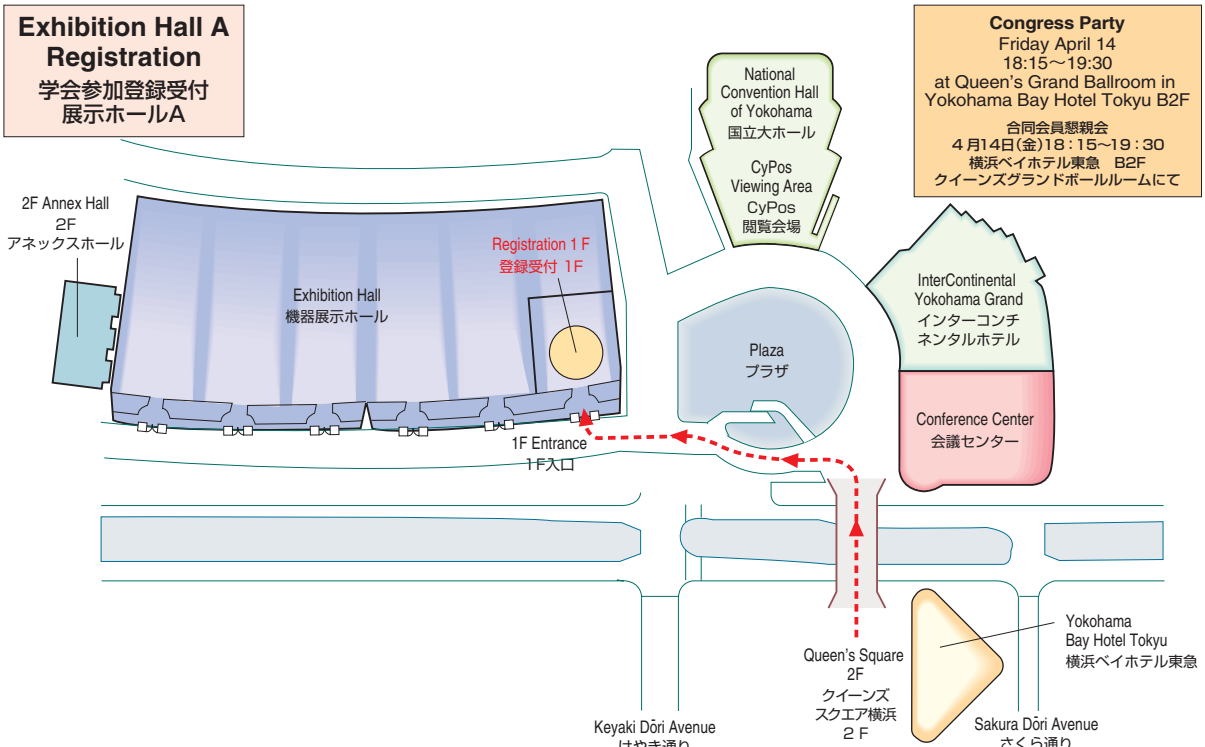

Venue Map

JRS 日医放会場
JSRT 技術学会会場
JSMP 医学物理学会会場
Common 合同会場

Help Center (Conference Center 2F) ヘルプセンター	045-228-6391
JRS Committee (213) 日医放実行委員会室	045-228-6387
JSRT Committee (514) 技術学会実行委員会室	045-228-6388
JSMP Committee (425) 医学物理学会実行委員会室	045-228-6389
ITEM Administration 工業会事務局	045-228-6614
JRC Administration (212) JRC 事務局	045-228-6390

Conference Center 6F
会議センター 6F

National Convention Hall 3F
国立大ホール 3F

Conference Center 5F
会議センター 5F

National Convention Hall 2F
国立大ホール 2F

National Convention Hall 1F
国立大ホール 1F

Exhibition Hall

Access

◀ - - - Walking Directions