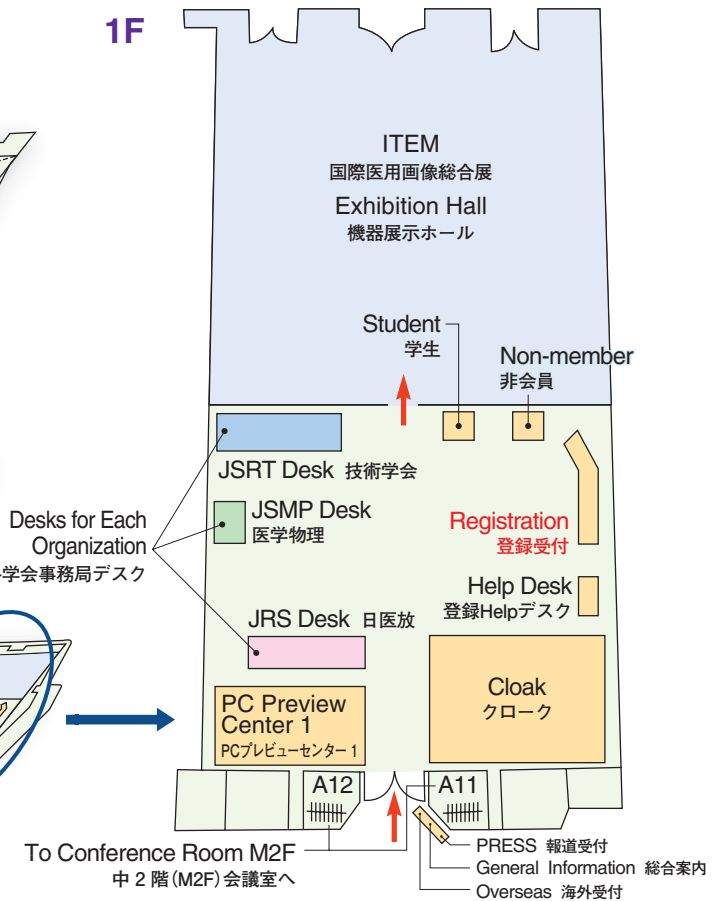

Venue Map

JRS 日医放会場
JSRT 技術学会会場
JSMP 医学物理学会会場
Common 合同会場

Help Center (Conference Center 2F) ヘルプセンター	045-228-6391
JRS Committee (213) 日医放実行委員会室	045-228-6387
JSRT Committee (514) 技術学会実行委員会室	045-228-6388
JSMP Committee (425) 医学物理学会実行委員会室	045-228-6389
ITEM Administration 工業会事務局	045-228-6614
JRC Administration (212) JRC 事務局	045-228-6390

Conference Center 6F
会議センター 6F

National Convention Hall 3F
国立大ホール 3F

Conference Center 5F
会議センター 5F

National Convention Hall 2F
国立大ホール 2F

National Convention Hall 1F
国立大ホール 1F

Exhibition Hall

Access

◀ - - - Walking Directions