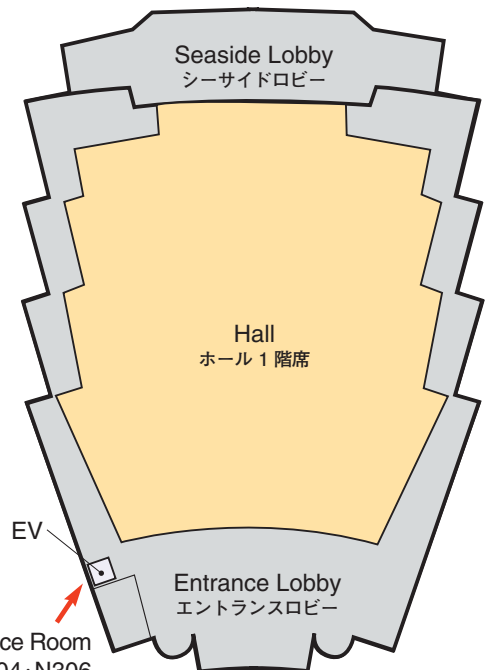

Venue Map

JRS 日医放会場
JSRT 技術学会会場
JSMP 医学物理学会会場
Common 合同会場

Help Center (Conference Center 2F) ヘルプセンター	045-228-6391
JRS Committee (213) 日医放実行委員会室	045-228-6387
JSRT Committee (514) 技術学会実行委員会室	045-228-6388
JSMP Committee (425) 医学物理学会実行委員会室	045-228-6389
ITEM Administration 工業会事務局	045-228-6614
JRC Administration (212) JRC 事務局	045-228-6390

Conference Center 6F
会議センター 6F

National Convention Hall 3F
国立大ホール 3F

Conference Center 5F
会議センター 5F

National Convention Hall 2F
国立大ホール 2F

National Convention Hall 1F
国立大ホール 1F

Exhibition Hall

Access

◀ - - - Walking Directions