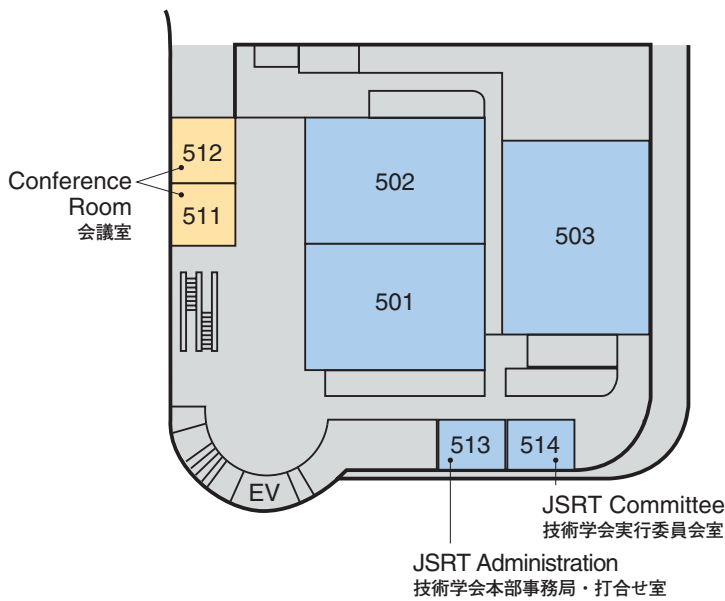

Venue Map

JRS 日医放会場
JSRT 技術学会会場
JSMP 医学物理学会会場
Common 合同会場

Help Center (Conference Center 2F) ヘルプセンター	045-228-6391
JRS Committee (213) 日医放実行委員会室	045-228-6387
JSRT Committee (514) 技術学会実行委員会室	045-228-6388
JSMP Committee (425) 医学物理学会実行委員会室	045-228-6389
ITEM Administration 工業会事務局	045-228-6614
JRC Administration (212) JRC 事務局	045-228-6390

Conference Center 6F
会議センター 6F

National Convention Hall 3F
国立大ホール 3F

Conference Center 5F
会議センター 5F

National Convention Hall 2F
国立大ホール 2F

National Convention Hall 1F
国立大ホール 1F

Exhibition Hall

Access

◀ - - - Walking Directions