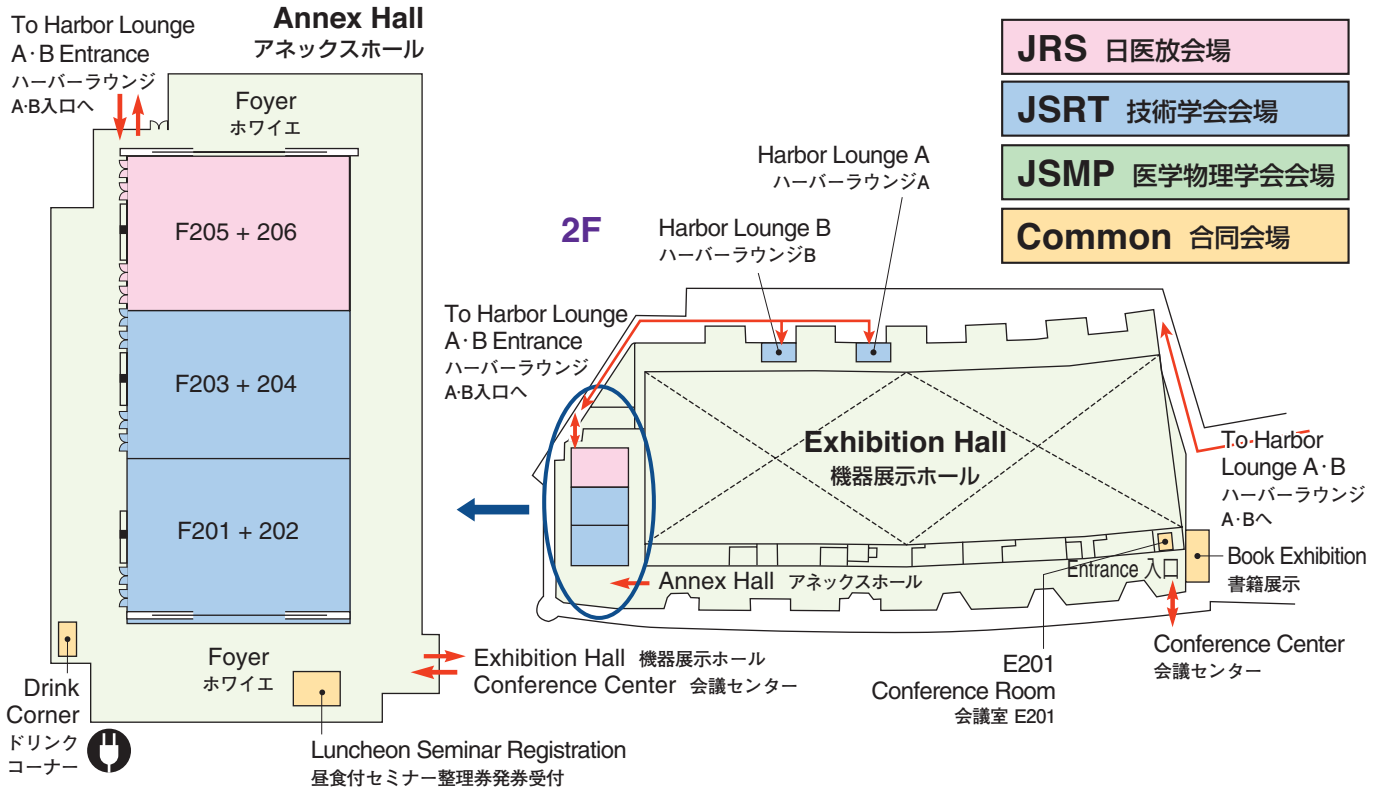

Venue Map

JRS 日医放会場
JSRT 技術学会会場
JSMP 医学物理学会会場
Common 合同会場

Help Center (Conference Center 2F) ヘルプセンター	045-228-6391
JRS Committee (213) 日医放実行委員会室	045-228-6387
JSRT Committee (514) 技術学会実行委員会室	045-228-6388
JSMP Committee (425) 医学物理学会実行委員会室	045-228-6389
ITEM Administration 工業会事務局	045-228-6614
JRC Administration (212) JRC 事務局	045-228-6390

Conference Center 6F
会議センター 6F

National Convention Hall 3F
国立大ホール 3F

Conference Center 5F
会議センター 5F

National Convention Hall 2F
国立大ホール 2F

National Convention Hall 1F
国立大ホール 1F

Exhibition Hall

Access

◀ - - - Walking Directions