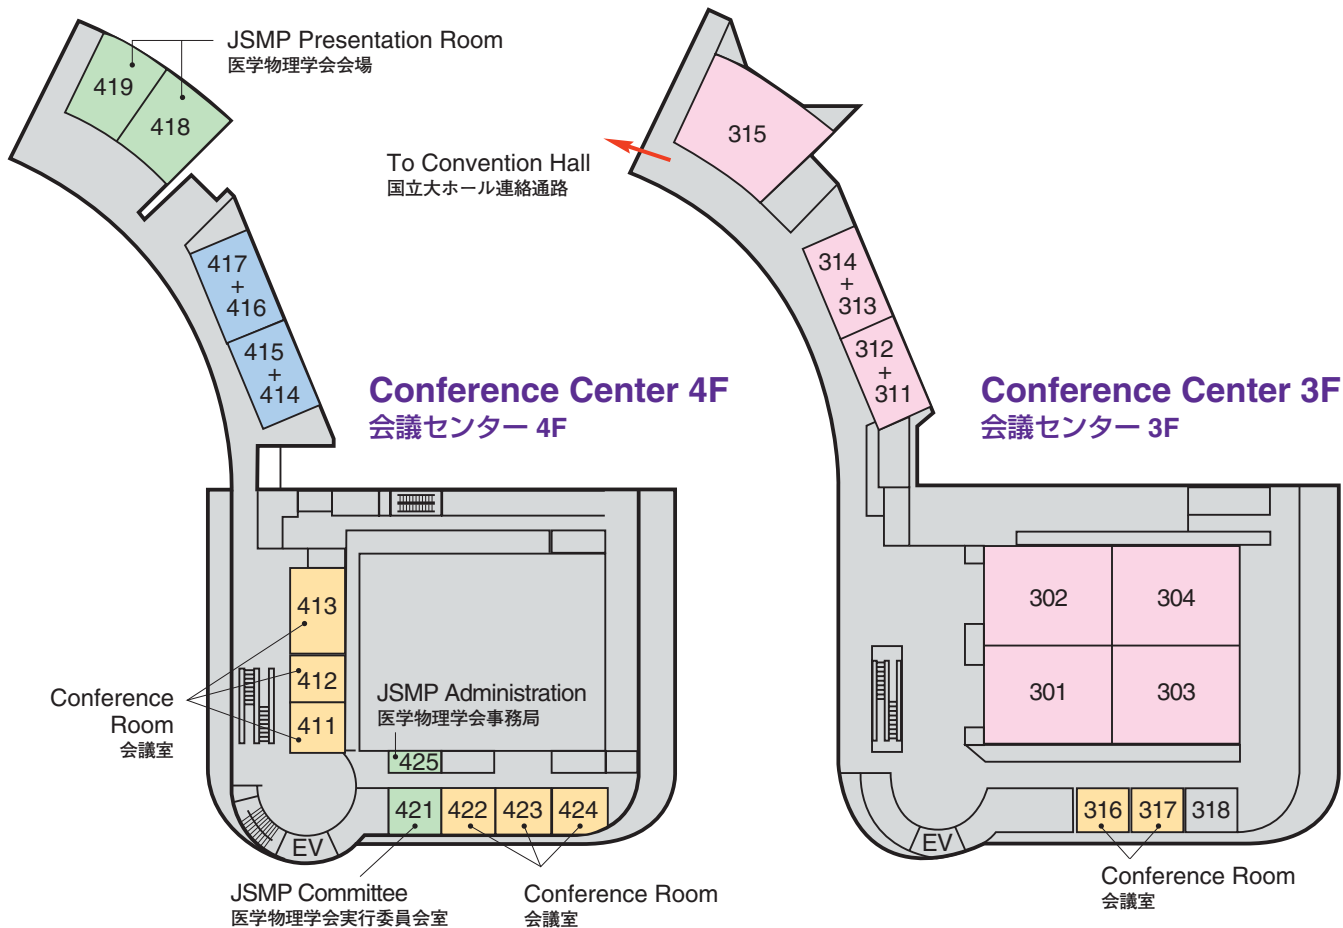

Venue Map

JRS 日医放会場
JSRT 技術学会会場
JSMP 医学物理学会会場
Common 合同会場

Help Center (Conference Center 2F) ヘルプセンター	045-228-6391
JRS Committee (213) 日医放実行委員会室	045-228-6387
JSRT Committee (514) 技術学会実行委員会室	045-228-6388
JSMP Committee (425) 医学物理学会実行委員会室	045-228-6389
ITEM Administration 工業会事務局	045-228-6614
JRC Administration (212) JRC 事務局	045-228-6390

Conference Center 6F
会議センター 6F

National Convention Hall 3F
国立大ホール 3F

Conference Center 5F
会議センター 5F

National Convention Hall 2F
国立大ホール 2F

National Convention Hall 1F
国立大ホール 1F

Exhibition Hall

Access

◀ - - - Walking Directions