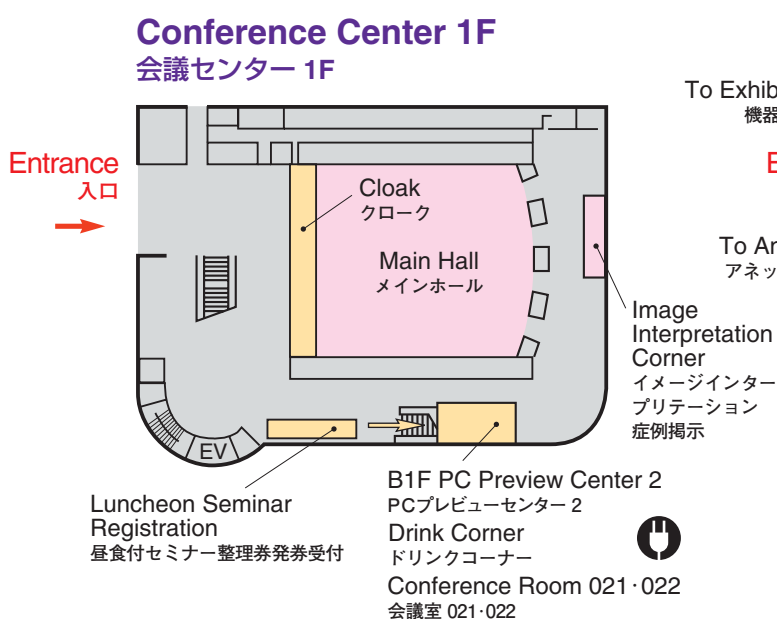

Venue Map

JRS 日医放会場
JSRT 技術学会会場
JSMP 医学物理学会会場
Common 合同会場

Help Center (Conference Center 2F) ヘルプセンター	045-228-6391
JRS Committee (213) 日医放実行委員会室	045-228-6387
JSRT Committee (514) 技術学会実行委員会室	045-228-6388
JSMP Committee (425) 医学物理学会実行委員会室	045-228-6389
ITEM Administration 工業会事務局	045-228-6614
JRC Administration (212) JRC 事務局	045-228-6390

Conference Center 6F
会議センター 6F

National Convention Hall 3F
国立大ホール 3F

Conference Center 5F
会議センター 5F

National Convention Hall 2F
国立大ホール 2F

National Convention Hall 1F
国立大ホール 1F

Exhibition Hall

Access

◀ - - - Walking Directions