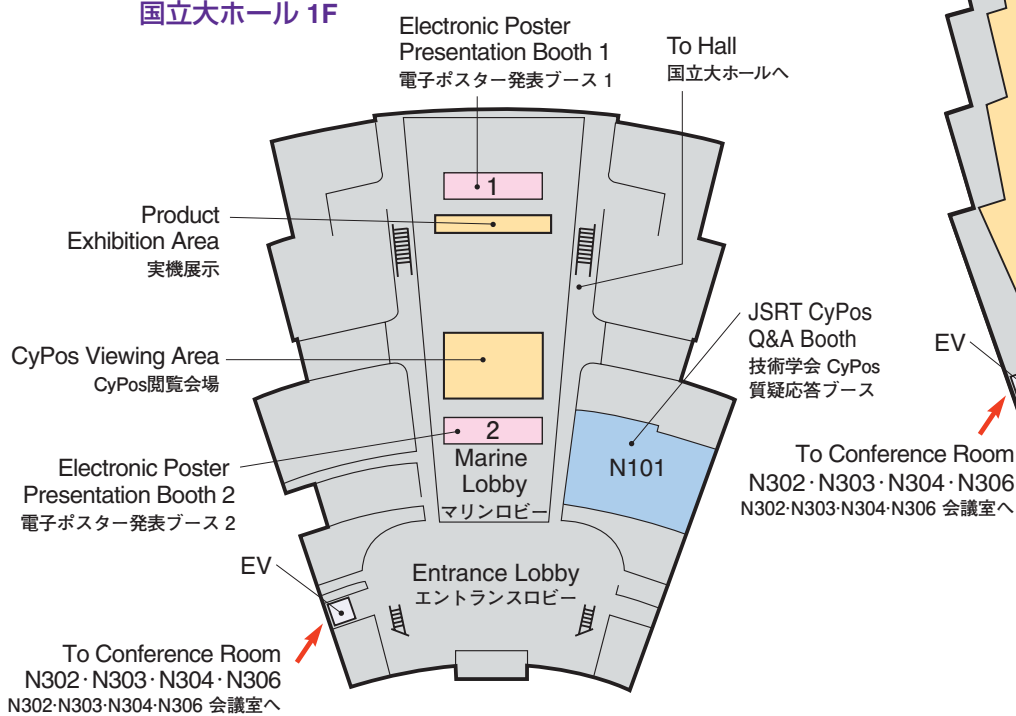

Venue Map

JRS 日医放会場
JSRT 技術学会会場
JSMP 医学物理学会会場
Common 合同会場

Help Center (Conference Center 2F) ヘルプセンター	045-228-6391
JRS Committee (213) 日医放実行委員会室	045-228-6387
JSRT Committee (514) 技術学会実行委員会室	045-228-6388
JSMP Committee (425) 医学物理学会実行委員会室	045-228-6389
ITEM Administration 工業会事務局	045-228-6614
JRC Administration (212) JRC 事務局	045-228-6390

Conference Center 6F
会議センター 6F

National Convention Hall 3F
国立大ホール 3F

Conference Center 5F
会議センター 5F

National Convention Hall 2F
国立大ホール 2F

National Convention Hall 1F
国立大ホール 1F

Exhibition Hall

Access

◀ - - - Walking Directions