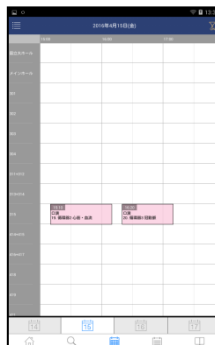

フロアマップを見ながら会場内で開催されるプログラム参照が可能です。

お知らせ

アプリ利用者へご案内を一斉に発信することができます。

各種ご案内

参加者、演者へのご案内をまとめて表示します。

検索

キーワードや人名／抄録本文などからプログラム検索ができます。

演者リスト

50音順にインデックス表示された演者リストより演者の講演スケジュールの参照ができます。

ノート登録

プログラム／人名／個人単位でノート登録が可能です。

マイリスト

ブックマーク（プログラム／演者等）やノート、タグ、閲覧状況が管理可能です。

マイ
スケジュール

会期中の行動スケジュールが自動で組み立てられます。

マイ
アブストラクト

ブックマークを付けた演題だけを抽出したPDF形式の抄録集、予稿集、報文集を生成いたします。

イメージ
インタープリテーション

JRSのイメージインタープリテーションの画面に遷移いたします。

多彩な検索機能

タッチ操作だけで演者を検索できたり、抄録本文や分野の組み合わせから演題を絞り込み検索したり、色々な検索機能がございます。

一括検索

詳細検索

会場マップ検索

演題名/所属/抄録/演題番号/人名/セッション名/分野を一括で検索できます。

分野/発表形式/日程/人名/会場/所属/演題番号/閲覧状況等からの高度な絞り込み検索が可能です。

会場マップを確認しながら、当該会場のセッション情報へ直接ジャンプすることができます。

日程表検索

フィルター機能により特定の分野/発表形式/ブックマーク状況などによる絞り込み表示も可能です。

演者インデックス

演者を50音順にインデックス表示し、当該演者の講演スケジュール詳細を確認することができます。