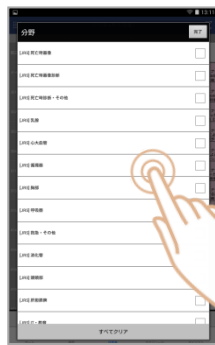

50音順にインデックス表示された演者リストより演者の講演スケジュールの参照ができます。

ノート登録

プログラム／人名／個人単位でノート登録が可能です。

マイリスト

ブックマーク（プログラム／演者等）やノート、タグ、閲覧状況が管理可能です。

マイ
スケジュール

会期中の行動スケジュールが自動で組み立てられます。

マイ
アブストラクト

ブックマークを付けた演題だけを抽出したPDF形式の抄録集、予稿集、報文集を生成いたします。

イメージ
インタープリテーション

JRSのイメージインタープリテーションの画面に遷移いたします。

多彩な検索機能

タッチ操作だけで演者を検索できたり、抄録本文や分野の組み合わせから演題を絞り込み検索したり、色々な検索機能がございます。

一括検索

詳細検索

会場マップ検索

演題名/所属/抄録/演題番号/人名/セッション名/分野を一括で検索できます。

分野/発表形式/日程/人名/会場/所属/演題番号/閲覧状況等からの高度な絞り込み検索が可能です。

会場マップを確認しながら、当該会場のセッション情報へ直接ジャンプすることができます。

日程表検索

フィルター機能により特定の分野/発表形式/ブックマーク状況などによる絞り込み表示も可能です。

演者インデックス

演者を50音順にインデックス表示し、当該演者の講演スケジュール詳細を確認することができます。