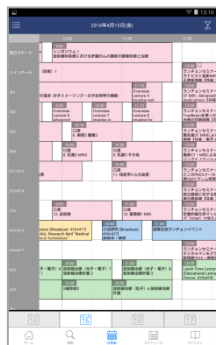

フロアマップを見ながら会場内で開催されるプログラム参照が可能です。

お知らせ

アプリ利用者へご案内を一斉に発信することができます。

各種ご案内

参加者、演者へのご案内をまとめて表示します。

検索

キーワードや人名／抄録本文などからプログラム検索ができます。

演者リスト

50音順にインデックス表示された演者リストより演者の講演スケジュールの参照ができます。

ノート登録

プログラム／人名／個人単位でノート登録が可能です。

マイリスト

ブックマーク（プログラム／演者等）やノート、タグ、閲覧状況が管理可能です。

マイ
スケジュール

会期中の行動スケジュールが自動で組み立てられます。

マイ
アブストラクト

ブックマークを付けた演題だけを抽出したPDF形式の抄録集、予稿集、報文集を生成いたします。

イメージ
インタープリテーション

JRSのイメージインタープリテーションの画面に遷移いたします。

多彩な検索機能

タッチ操作だけで演者を検索できたり、抄録本文や分野の組み合わせから演題を絞り込み検索したり、色々な検索機能がございます。

一括検索

詳細検索

会場マップ検索

演題名/所属/抄録/演題番号/人名/セッション名/分野を一括で検索できます。

分野/発表形式/日程/人名/会場/所属/演題番号/閲覧状況等からの高度な絞り込み検索が可能です。

会場マップを確認しながら、当該会場のセッション情報へ直接ジャンプすることができます。

日程表検索

フィルター機能により特定の分野/発表形式/ブックマーク状況などによる絞り込み表示も可能です。

演者インデックス

演者を50音順にインデックス表示し、当該演者の講演スケジュール詳細を確認することができます。