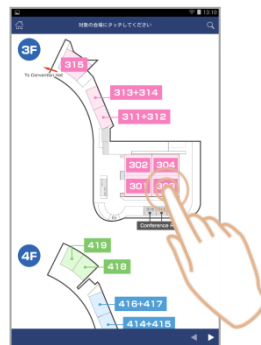

ブックマークを付けた演題だけを抽出したPDF形式の抄録集、予稿集、報文集を生成いたします。

イメージ
インタープリテーション

JRSのイメージインタープリテーションの画面に遷移いたします。

多彩な検索機能

タッチ操作だけで演者を検索できたり、抄録本文や分野の組み合わせから演題を絞り込み検索したり、色々な検索機能がございます。

一括検索

詳細検索

会場マップ検索

演題名/所属/抄録/演題番号/人名/セッション名/分野を一括で検索できます。

分野/発表形式/日程/人名/会場/所属/演題番号/閲覧状況等からの高度な絞り込み検索が可能です。

会場マップを確認しながら、当該会場のセッション情報へ直接ジャンプすることができます。

日程表検索

フィルター機能により特定の分野/発表形式/ブックマーク状況などによる絞り込み表示も可能です。

演者インデックス

演者を50音順にインデックス表示し、当該演者の講演スケジュール詳細を確認することができます。