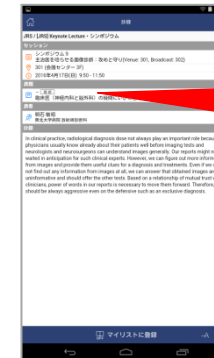

閲覧状況の管理

演題の閲覧状況を「未読/既読/後で読む/読まない」で管理できます。「後で読む」はマイリストに登録されます。