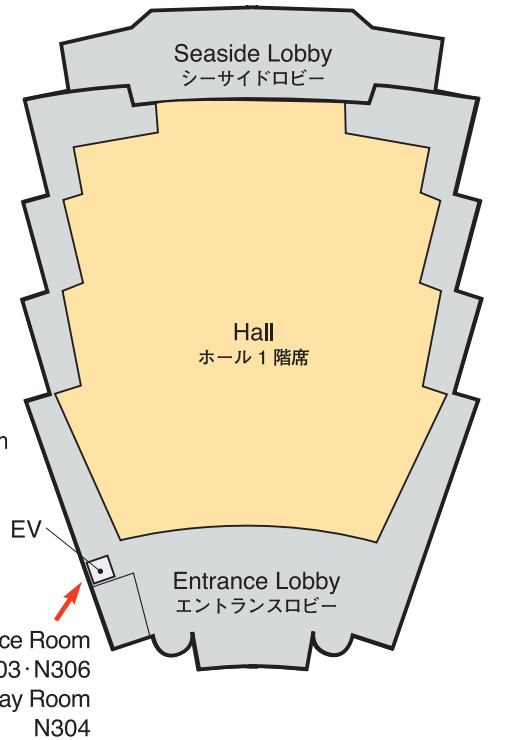

Venue Map

JRS 日医放会場
JSRT 技術学会会場
JSMP 医学物理学学会会場
Common 合同会場

Information Center (Conference Center 2F) インフォメーションセンター	045-228-6453
JRS Committee (213) 日医放実行委員会室	045-228-6449
JSRT Committee (514) 技術学会実行委員会室	045-228-6450
JSMP Committee (425) 医学物理学学会実行委員会室	045-228-6451
ITEM Administration 工業会事務局	045-228-6581
JRC Administration (212) JRC 事務局	045-228-6452

Conference Center 6F

会議センター 6F

National Convention Hall 3F

国立大ホール 3F

Conference Center 5F

会議センター 5F

National Convention Hall 2F

国立大ホール 2F

National Convention Hall 1F

国立大ホール 1F

Exhibition Hall

Access

Shibuya Sta. 渋谷駅	Tokyu Toyoko Line, 30 min. 【東急東横線〔みなとみらい線 乗り入れ〕約30分(特急)】	Minato Mirai Sta. みなとみらい駅	3 min. on foot. 【徒歩】約3分
	Minato Mirai Line, 3 min. 【みなとみらい線】約3分		
	10 min. by Bus from Bus stop 14 located at the 1st floor of Sogo Department Store, Yokohama St. Est. Ext. 【バス】約10分(東口そごう1階 市営・京急バス14のりば)		
	7 min. by Taxi. Taxi Stand on B 2F of Porta, Yokohama St. Est. Ext. 【タクシー】約7分(東口ポルタ地下2階 タクシーのりば)		
Shin-yokohama Sta. 新横浜駅	JR Yokohama Line, 15 min. 【JR 横濱線】約15分 Yokohama Subway, 15 min. 【横浜市営地下鉄】約15分	Sakuragicho Sta. 桜木町駅	12 min. on foot. 【徒歩】約12分 7 min. by Bus from Bus Stop 1. 【バス】約7分(市営バス1のりば) 5 min. by Taxi. 【タクシー】約5分