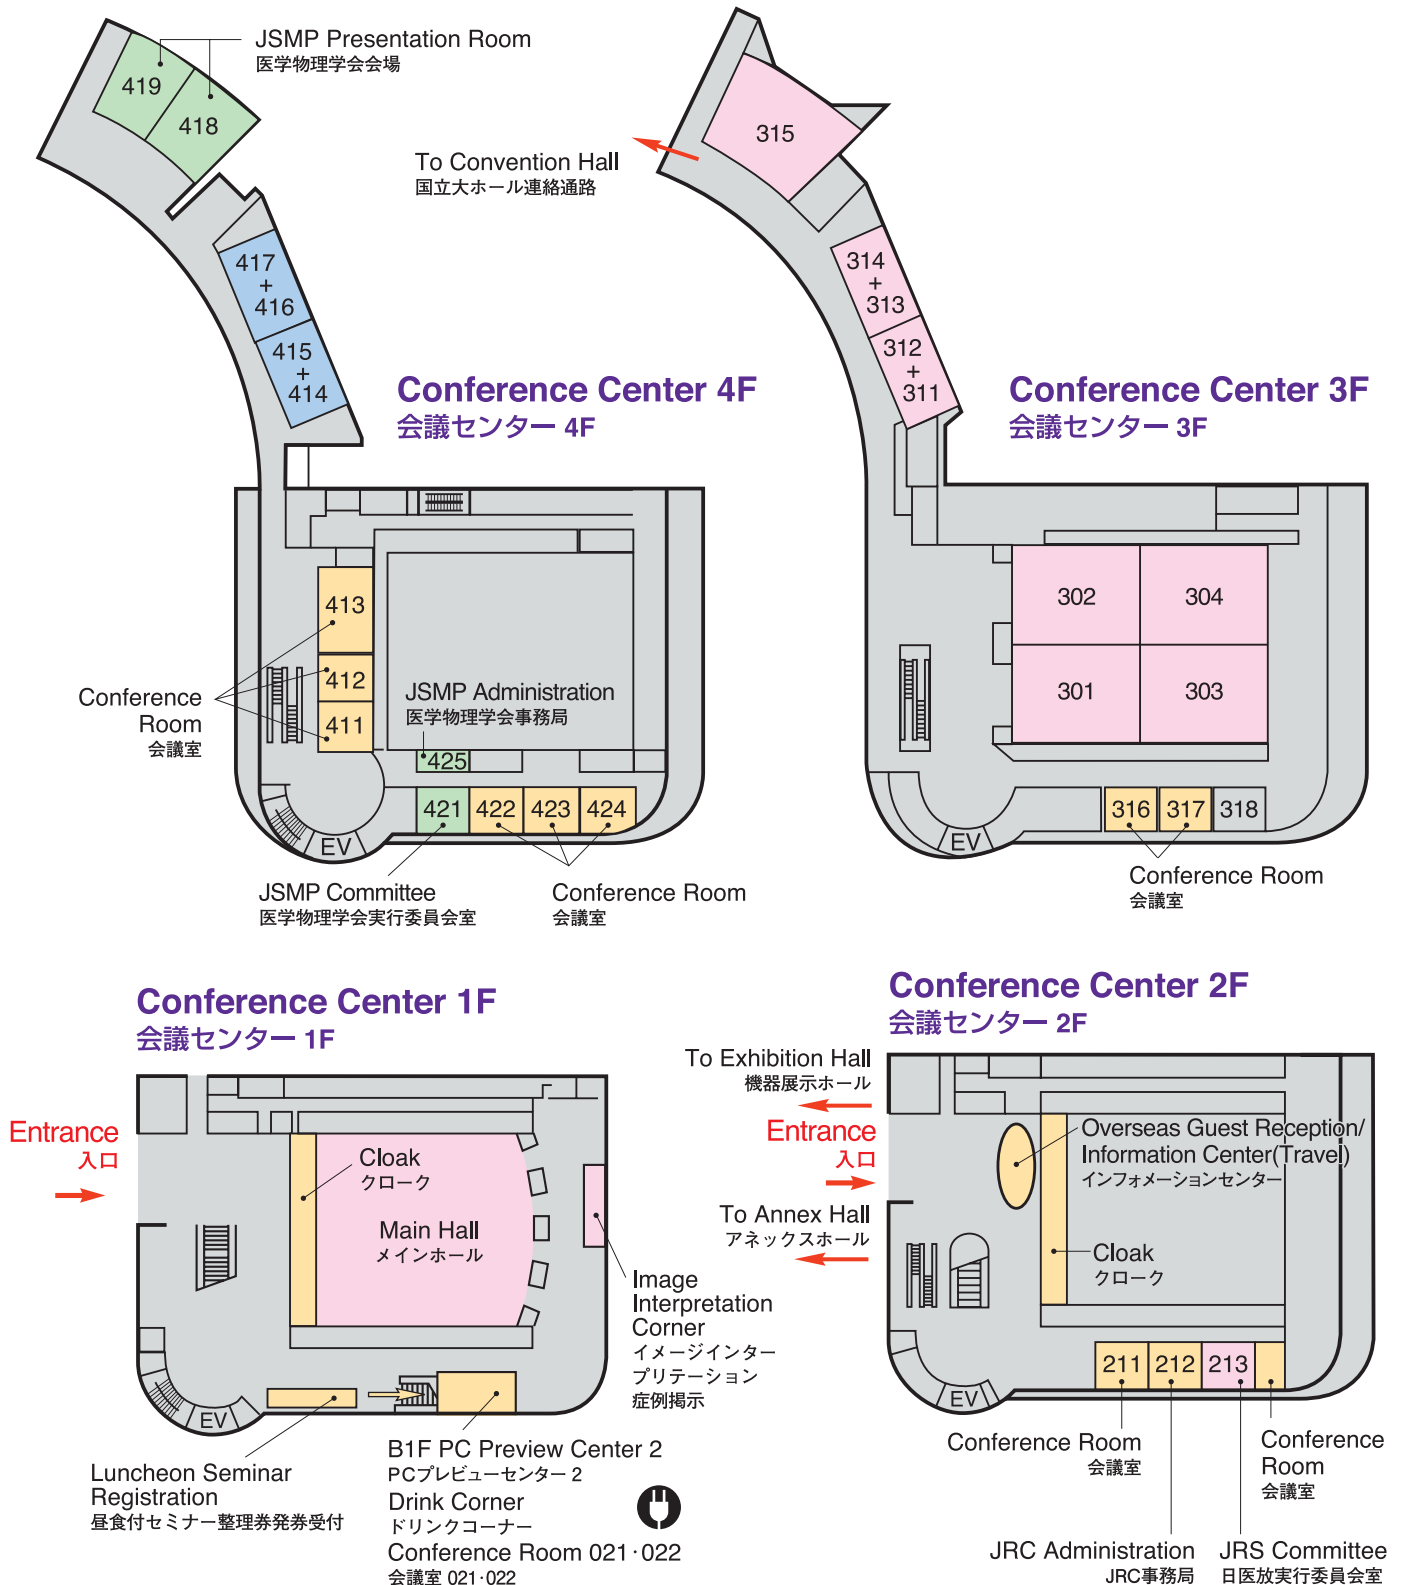

Venue Map

JRS 日医放会場
JSRT 技術学会会場
JSMP 医学物理学学会会場
Common 合同会場

Information Center (Conference Center 2F) インフォメーションセンター	045-228-6453
JRS Committee (213) 日医放実行委員会室	045-228-6449
JSRT Committee (514) 技術学会実行委員会室	045-228-6450
JSMP Committee (425) 医学物理学学会実行委員会室	045-228-6451
ITEM Administration 工業会事務局	045-228-6581
JRC Administration (212) JRC 事務局	045-228-6452

Conference Center 6F

会議センター 6F

National Convention Hall 3F

国立大ホール 3F

Conference Center 5F

会議センター 5F

National Convention Hall 2F

国立大ホール 2F

National Convention Hall 1F

国立大ホール 1F

Exhibition Hall

Access

Shibuya Sta. 渋谷駅	Tokyu Toyoko Line, 30 min. 【東急東横線〔みなとみらい線 乗り入れ〕約30分(特急)】	Minato Mirai Sta. みなとみらい駅	3 min. on foot. 【徒歩】約3分
	Minato Mirai Line, 3 min. 【みなとみらい線】約3分		
	10 min. by Bus from Bus stop 14 located at the 1st floor of Sogo Department Store, Yokohama St. Est. Ext. 【バス】約10分(東口そごう1階 市営・京急バス14のりば)		
	7 min. by Taxi. Taxi Stand on B 2F of Porta, Yokohama St. Est. Ext. 【タクシー】約7分(東口ポルタ地下2階 タクシーのりば)		
Shin-yokohama Sta. 新横浜駅	JR Yokohama Line, 15 min. 【JR 横濱線】約15分 Yokohama Subway, 15 min. 【横浜市営地下鉄】約15分	Sakuragicho Sta. 桜木町駅	12 min. on foot. 【徒歩】約12分 7 min. by Bus from Bus Stop 1. 【バス】約7分(市営バス1のりば) 5 min. by Taxi. 【タクシー】約5分