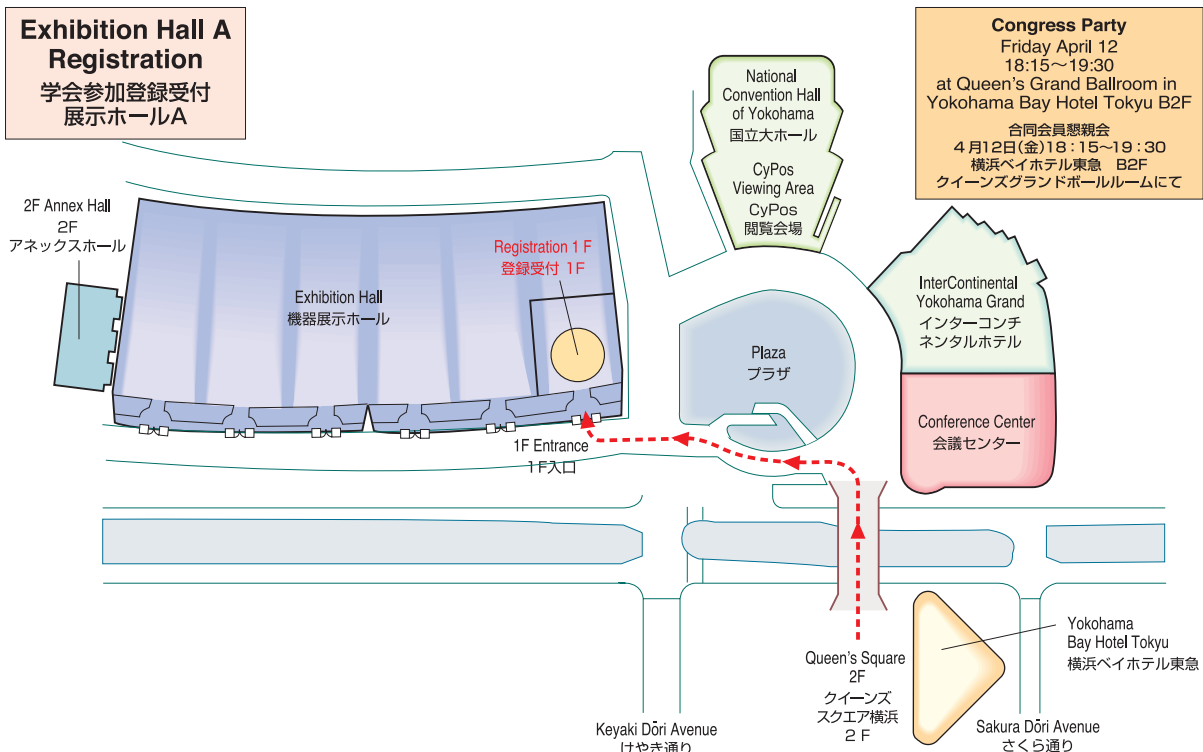

Access

Shibuya Sta. 渋谷駅	Tokyu Toyoko Line, 30 min. 【東急東横線〔みなとみらい線 乗り入れ〕約30分(特急)】	Minato Mirai Sta. みなとみらい駅	3 min. on foot. 【徒歩】約3分
	Minato Mirai Line, 3 min. 【みなとみらい線】約3分		
	10 min. by Bus from Bus stop 14 located at the 1st floor of Sogo Department Store, Yokohama St. Est. Ext. 【バス】約10分(東口そごう1階 市営・京急バス14のりば)		
	7 min. by Taxi. Taxi Stand on B 2F of Porta, Yokohama St. Est. Ext. 【タクシー】約7分(東口ポルタ地下2階 タクシーのりば)		
Shin-yokohama Sta. 新横浜駅	JR Yokohama Line, 15 min. 【JR 横濱線】約15分 Yokohama Subway, 15 min. 【横浜市営地下鉄】約15分	Sakuragicho Sta. 桜木町駅	12 min. on foot. 【徒歩】約12分 7 min. by Bus from Bus Stop 1. 【バス】約7分(市営バス1のりば) 5 min. by Taxi. 【タクシー】約5分

Yokohama Sta. 横浜駅

PACIFICO YOKOHAMA
パシフィコ横浜

※Each time required shows approximately.
※上記所要時間は、おおよその目安です。

◀--- Walking Directions