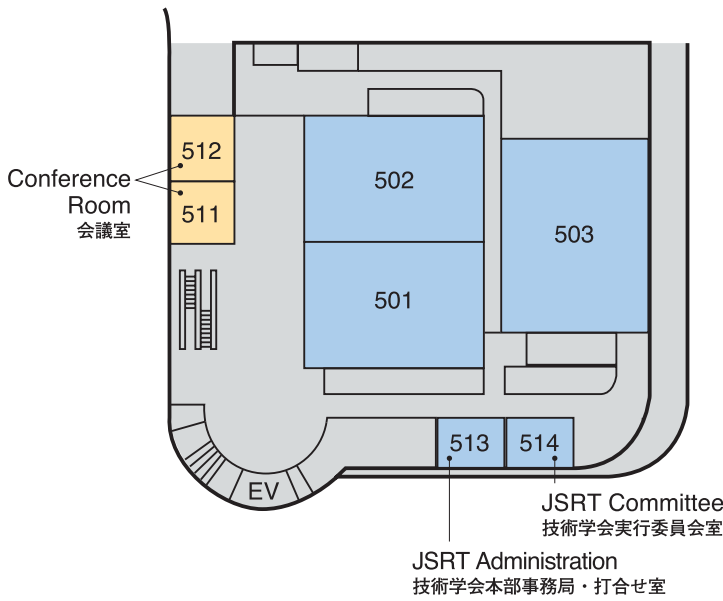

Venue Map

JRS 日医放会場
JSRT 技術学会会場
JSMP 医学物理学学会会場
Common 合同会場

Information Center (Conference Center 2F) インフォメーションセンター	045-228-6453
JRS Committee (213) 日医放実行委員会室	045-228-6449
JSRT Committee (514) 技術学会実行委員会室	045-228-6450
JSMP Committee (425) 医学物理学学会実行委員会室	045-228-6451
ITEM Administration 工業会事務局	045-228-6581
JRC Administration (212) JRC 事務局	045-228-6452

Conference Center 6F

会議センター 6F

National Convention Hall 3F

国立大ホール 3F

Conference Center 5F

会議センター 5F

National Convention Hall 2F

国立大ホール 2F

National Convention Hall 1F

国立大ホール 1F

Exhibition Hall

Access

Shibuya Sta. 渋谷駅	Tokyu Toyoko Line, 30 min. 【東急東横線〔みなとみらい線 乗り入れ〕約30分(特急)】	Minato Mirai Sta. みなとみらい駅	3 min. on foot. 【徒歩】約3分
	Minato Mirai Line, 3 min. 【みなとみらい線】約3分		
	10 min. by Bus from Bus stop 14 located at the 1st floor of Sogo Department Store, Yokohama St. Est. Ext. 【バス】約10分(東口そごう1階 市営・京急バス14のりば)		
	7 min. by Taxi. Taxi Stand on B 2F of Porta, Yokohama St. Est. Ext. 【タクシー】約7分(東口ポルタ地下2階 タクシーのりば)		
Shin-yokohama Sta. 新横浜駅	JR Yokohama Line, 15 min. 【JR 横濱線】約15分 Yokohama Subway, 15 min. 【横浜市営地下鉄】約15分	Sakuragicho Sta. 桜木町駅	12 min. on foot. 【徒歩】約12分 7 min. by Bus from Bus Stop 1. 【バス】約7分(市営バス1のりば) 5 min. by Taxi. 【タクシー】約5分