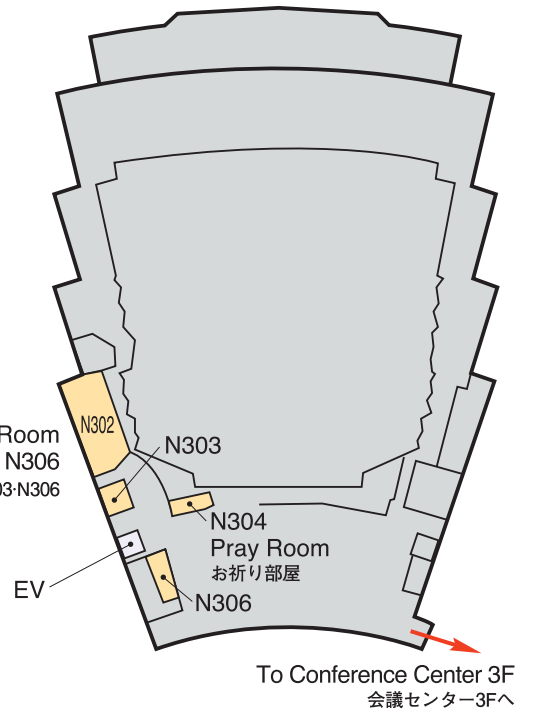

Venue Map

JRS 日医放会場
JSRT 技術学会会場
JSMP 医学物理学学会会場
Common 合同会場

Information Center (Conference Center 2F) インフォメーションセンター	045-228-6453
JRS Committee (213) 日医放実行委員会室	045-228-6449
JSRT Committee (514) 技術学会実行委員会室	045-228-6450
JSMP Committee (425) 医学物理学学会実行委員会室	045-228-6451
ITEM Administration 工業会事務局	045-228-6581
JRC Administration (212) JRC 事務局	045-228-6452

Conference Center 6F

会議センター 6F

National Convention Hall 3F

国立大ホール 3F

Conference Center 5F

会議センター 5F

National Convention Hall 2F

国立大ホール 2F

National Convention Hall 1F

国立大ホール 1F

Exhibition Hall

Access

Shibuya Sta. 渋谷駅	Tokyu Toyoko Line, 30 min. 【東急東横線〔みなとみらい線 乗り入れ〕約30分(特急)】	Minato Mirai Sta. みなとみらい駅	3 min. on foot. 【徒歩】約3分
	Minato Mirai Line, 3 min. 【みなとみらい線】約3分		
	10 min. by Bus from Bus stop 14 located at the 1st floor of Sogo Department Store, Yokohama St. Est. Ext. 【バス】約10分(東口そごう1階 市営・京急バス14のりば)		
	7 min. by Taxi. Taxi Stand on B 2F of Porta, Yokohama St. Est. Ext. 【タクシー】約7分(東口ポルタ地下2階 タクシーのりば)		
Shin-yokohama Sta. 新横浜駅	JR Yokohama Line, 15 min. 【JR 横濱線】約15分 Yokohama Subway, 15 min. 【横浜市営地下鉄】約15分	Sakuragicho Sta. 桜木町駅	12 min. on foot. 【徒歩】約12分 7 min. by Bus from Bus Stop 1. 【バス】約7分(市営バス1のりば) 5 min. by Taxi. 【タクシー】約5分