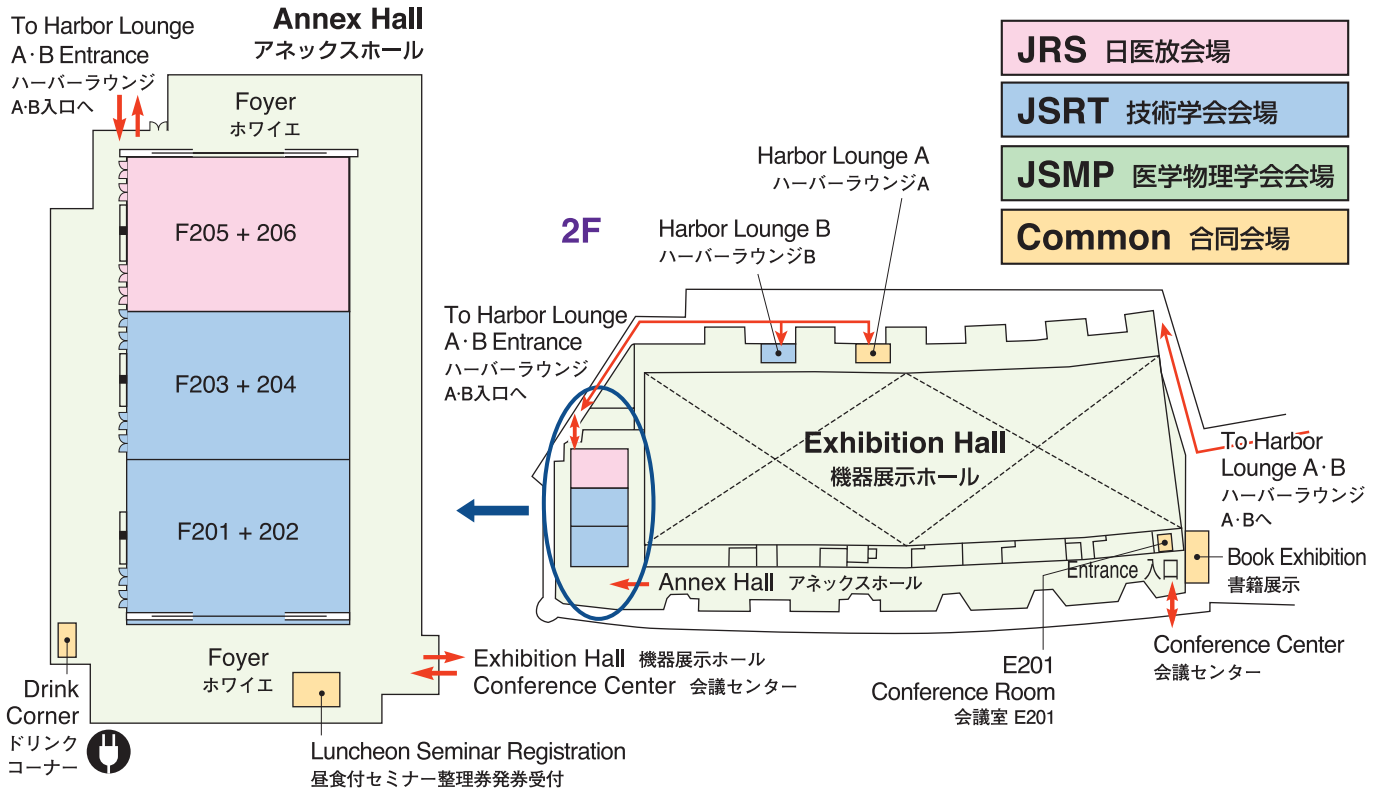

Venue Map

JRS 日医放会場
JSRT 技術学会会場
JSMP 医学物理学学会会場
Common 合同会場

Information Center (Conference Center 2F) インフォメーションセンター	045-228-6453
JRS Committee (213) 日医放実行委員会室	045-228-6449
JSRT Committee (514) 技術学会実行委員会室	045-228-6450
JSMP Committee (425) 医学物理学学会実行委員会室	045-228-6451
ITEM Administration 工業会事務局	045-228-6581
JRC Administration (212) JRC 事務局	045-228-6452

Conference Center 6F

会議センター 6F

National Convention Hall 3F

国立大ホール 3F

Conference Center 5F

会議センター 5F

National Convention Hall 2F

国立大ホール 2F

National Convention Hall 1F

国立大ホール 1F

Exhibition Hall

Access

Shibuya Sta. 渋谷駅	Tokyu Toyoko Line, 30 min. 【東急東横線〔みなとみらい線 乗り入れ〕約30分(特急)】	Minato Mirai Sta. みなとみらい駅	3 min. on foot. 【徒歩】約3分
	Minato Mirai Line, 3 min. 【みなとみらい線】約3分		
	10 min. by Bus from Bus stop 14 located at the 1st floor of Sogo Department Store, Yokohama St. Est. Ext. 【バス】約10分(東口そごう1階 市営・京急バス14のりば)		
	7 min. by Taxi. Taxi Stand on B 2F of Porta, Yokohama St. Est. Ext. 【タクシー】約7分(東口ポルタ地下2階 タクシーのりば)		
Shin-yokohama Sta. 新横浜駅	JR Yokohama Line, 15 min. 【JR 横濱線】約15分 Yokohama Subway, 15 min. 【横浜市営地下鉄】約15分	Sakuragicho Sta. 桜木町駅	12 min. on foot. 【徒歩】約12分 7 min. by Bus from Bus Stop 1. 【バス】約7分(市営バス1のりば) 5 min. by Taxi. 【タクシー】約5分