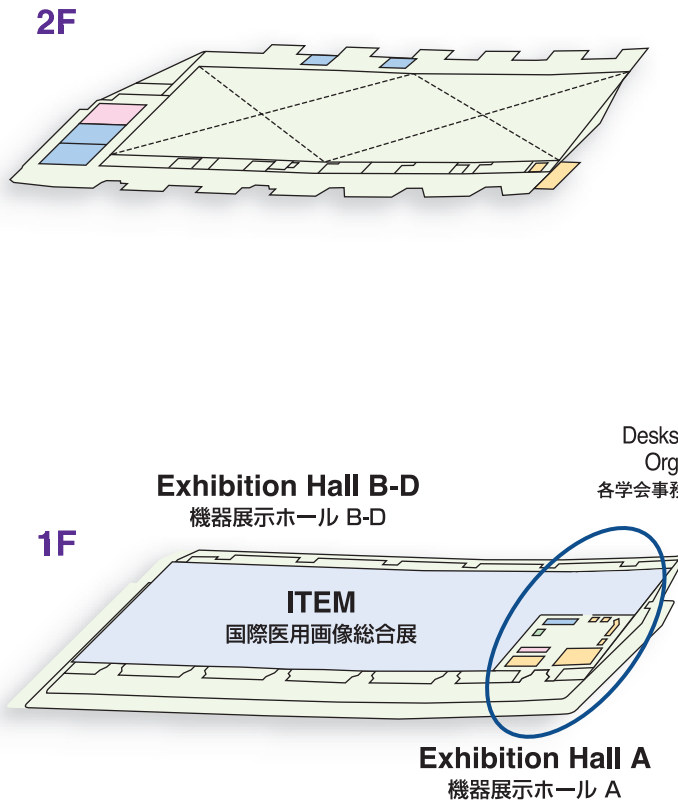

Venue Map

JRS 日医放会場
JSRT 技術学会会場
JSMP 医学物理学学会会場
Common 合同会場

Information Center (Conference Center 2F) インフォメーションセンター	045-228-6453
JRS Committee (213) 日医放実行委員会室	045-228-6449
JSRT Committee (514) 技術学会実行委員会室	045-228-6450
JSMP Committee (425) 医学物理学学会実行委員会室	045-228-6451
ITEM Administration 工業会事務局	045-228-6581
JRC Administration (212) JRC 事務局	045-228-6452

Conference Center 6F

会議センター 6F

National Convention Hall 3F

国立大ホール 3F

Conference Center 5F

会議センター 5F

National Convention Hall 2F

国立大ホール 2F

National Convention Hall 1F

国立大ホール 1F

Exhibition Hall

Access

Shibuya Sta. 渋谷駅	Tokyu Toyoko Line, 30 min. 【東急東横線〔みなとみらい線 乗り入れ〕約30分(特急)】	Minato Mirai Sta. みなとみらい駅	3 min. on foot. 【徒歩】約3分
	Minato Mirai Line, 3 min. 【みなとみらい線】約3分		
	10 min. by Bus from Bus stop 14 located at the 1st floor of Sogo Department Store, Yokohama St. Est. Ext. 【バス】約10分(東口そごう1階 市営・京急バス14のりば)		
	7 min. by Taxi. Taxi Stand on B 2F of Porta, Yokohama St. Est. Ext. 【タクシー】約7分(東口ポルタ地下2階 タクシーのりば)		
Shin-yokohama Sta. 新横浜駅	JR Yokohama Line, 15 min. 【JR 横濱線】約15分 Yokohama Subway, 15 min. 【横浜市営地下鉄】約15分	Sakuragicho Sta. 桜木町駅	12 min. on foot. 【徒歩】約12分 7 min. by Bus from Bus Stop 1. 【バス】約7分(市営バス1のりば) 5 min. by Taxi. 【タクシー】約5分