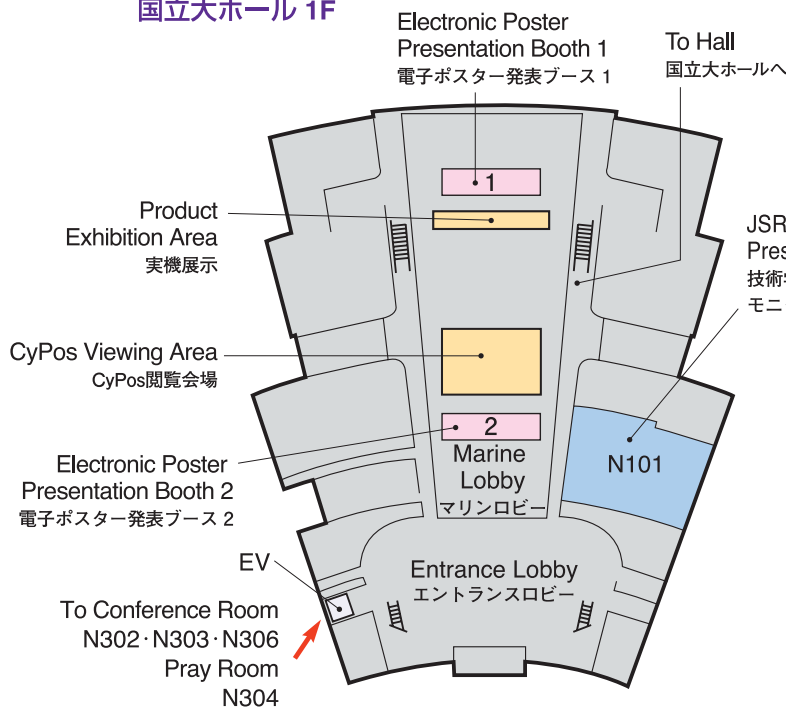

Venue Map

JRS 日医放会場
JSRT 技術学会会場
JSMP 医学物理学学会会場
Common 合同会場

Information Center (Conference Center 2F) インフォメーションセンター	045-228-6453
JRS Committee (213) 日医放実行委員会室	045-228-6449
JSRT Committee (514) 技術学会実行委員会室	045-228-6450
JSMP Committee (425) 医学物理学学会実行委員会室	045-228-6451
ITEM Administration 工業会事務局	045-228-6581
JRC Administration (212) JRC 事務局	045-228-6452

Conference Center 6F

会議センター 6F

National Convention Hall 3F

国立大ホール 3F

Conference Center 5F

会議センター 5F

National Convention Hall 2F

国立大ホール 2F

National Convention Hall 1F

国立大ホール 1F

Exhibition Hall

Access

Shibuya Sta. 渋谷駅	Tokyu Toyoko Line, 30 min. 【東急東横線〔みなとみらい線 乗り入れ〕約30分(特急)】	Minato Mirai Sta. みなとみらい駅	3 min. on foot. 【徒歩】約3分
	Minato Mirai Line, 3 min. 【みなとみらい線】約3分		
	10 min. by Bus from Bus stop 14 located at the 1st floor of Sogo Department Store, Yokohama St. Est. Ext. 【バス】約10分(東口そごう1階 市営・京急バス14のりば)		
	7 min. by Taxi. Taxi Stand on B 2F of Porta, Yokohama St. Est. Ext. 【タクシー】約7分(東口ポルタ地下2階 タクシーのりば)		
Shin-yokohama Sta. 新横浜駅	JR Yokohama Line, 15 min. 【JR 横濱線】約15分 Yokohama Subway, 15 min. 【横浜市営地下鉄】約15分	Sakuragicho Sta. 桜木町駅	12 min. on foot. 【徒歩】約12分 7 min. by Bus from Bus Stop 1. 【バス】約7分(市営バス1のりば) 5 min. by Taxi. 【タクシー】約5分